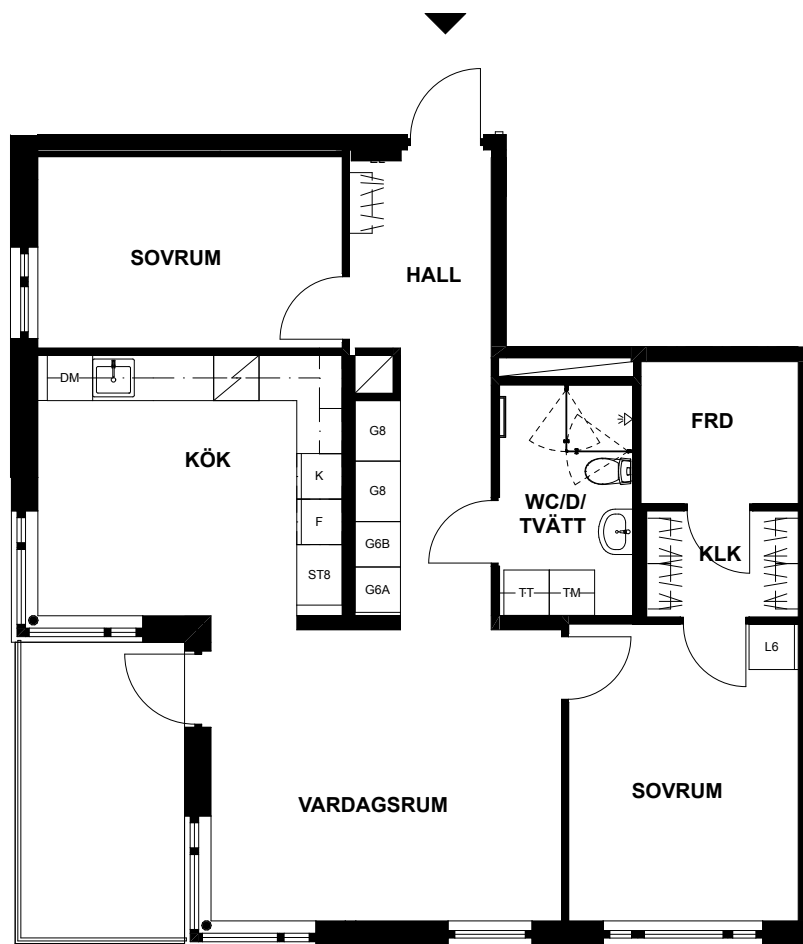

LÄGENHET 1001, VITSTORKSVÄGEN 5

Våning 10, bottenplan
3 rum och kök, 82m²

Uteplats
Tvättmaskin
Torktumlare
Dusch
Diskmaskin