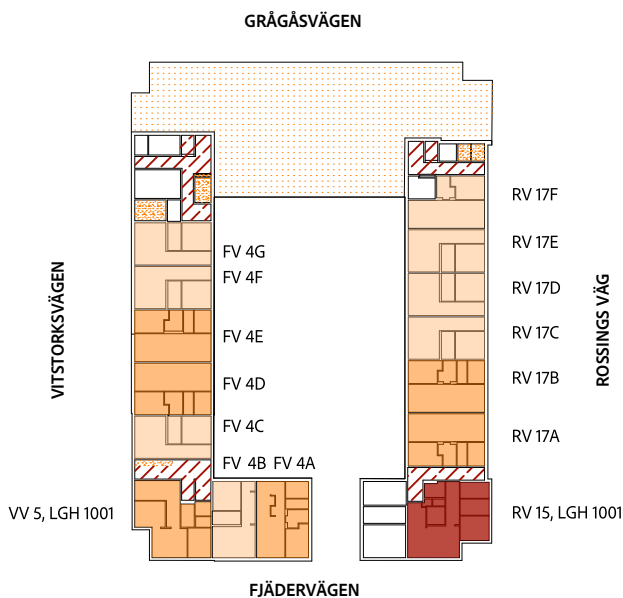

Byggnaden från sydväst i skymning

Våningsplan

Lägenhetsfördelning över våningsplanen

- 2 ROK
- 3 ROK
- 4 ROK
- GARAGE
- TRAPPHUS
- TEKNIKUTRYMME
- FV FJÄDERVÄGEN
- RV ROSSINGS VÄG
- VV VITSTORKSVÄGEN

Lägenhetsnummer, ENTRÉPLAN 10