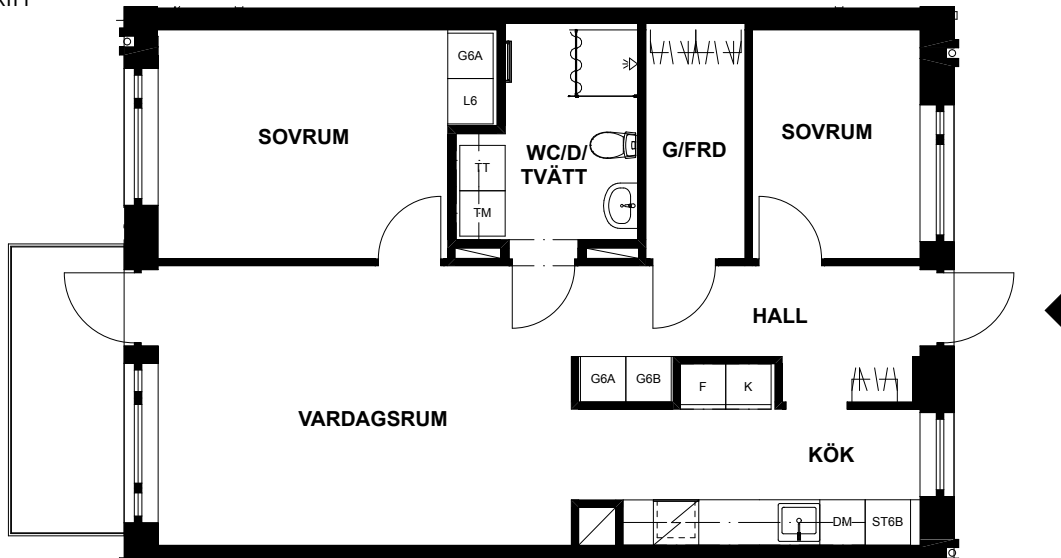

LÄGENHET 1101, ROSSINGS VÄG 19

Våning 11, andra plan
3 rum och kök, 68m²

Balkong
Tvättmaskin
Torktumlare
Dusch
Diskmaskin

DM	Diskmaskin
G	Garderob*
HS	Högskap
L	Linneskåp*
K	Kyl
F	Frys
TM	Tvättmaskin
TT	Torktumlare
	Spishäll
	Klädhängare
	Schakt
TF	Takfönster

SKALA 1:100