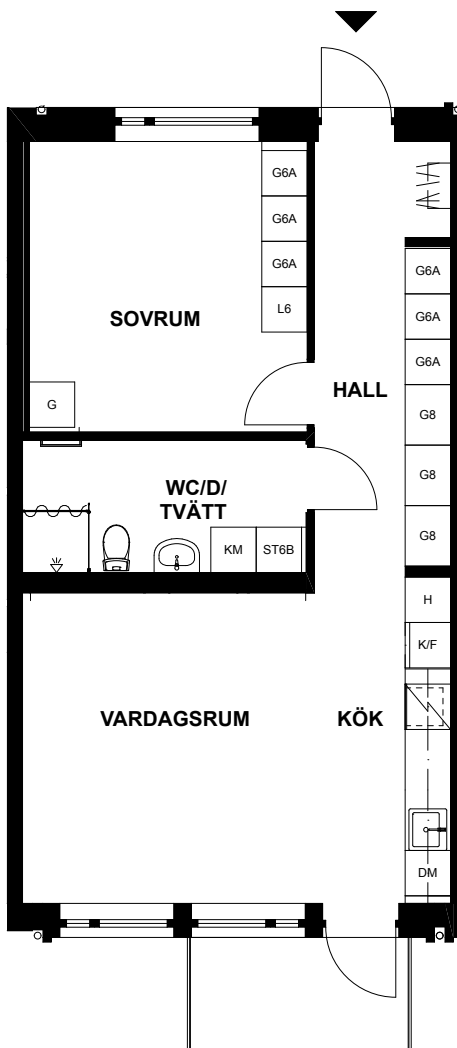

LÄGENHET 1105, ROSSINGS VÄG 15

Våning 11, andra plan
2 rum och kök, 57m²

Balkong
Tvättmaskin
Torktumlare
Dusch
Diskmaskin