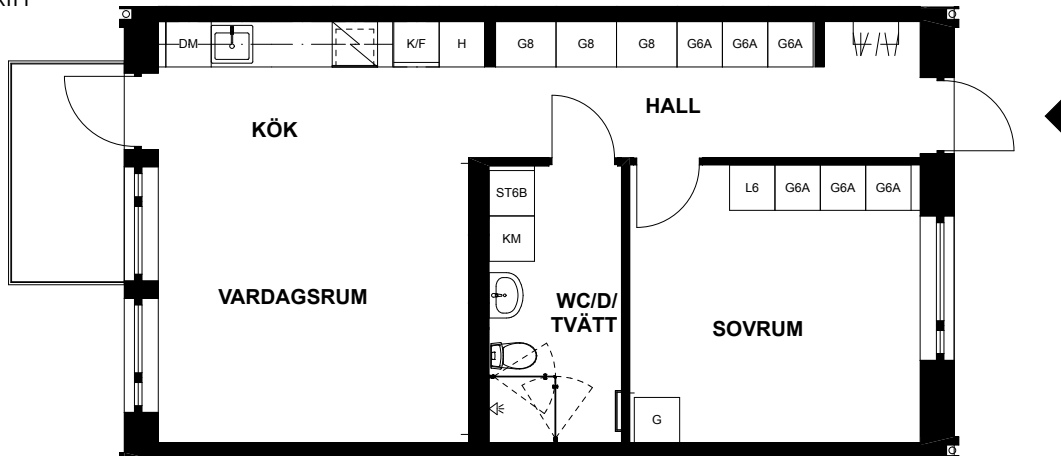

LÄGENHET 1104, ROSSINGS VÄG 19

Våning 11, andra plan
2 rum och kök, 56m²

Balkong
Tvättmaskin
Torktumlare
Dusch
Diskmaskin