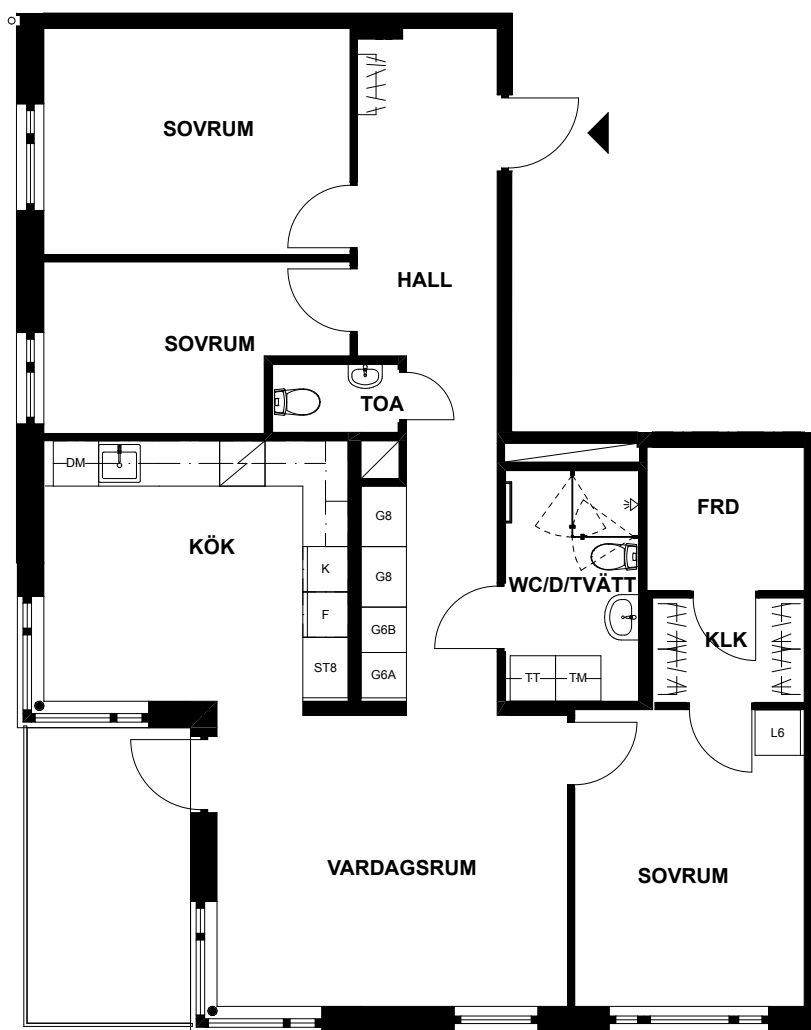

LÄGENHET 1101, VITSTORKSVÄGEN 5

Våning 11, andra plan
4 rum och kök, 99m²

Balkong
Tvättmaskin
Torktumlare
Dusch
Diskmaskin