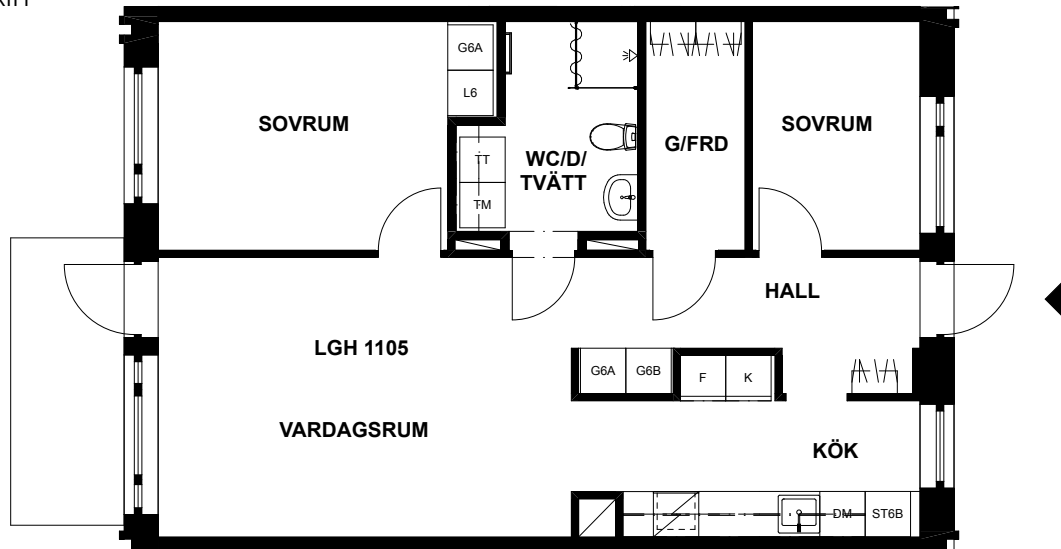

LÄGENHET 1105, ROSSINGS VÄG 19

Våning 11, andra plan
3 rum och kök, 68m²

Balkong
Tvättmaskin
Torktumlare
Dusch
Diskmaskin

DM	Diskmaskin
G	Garderob*
HS	Högsåp
L	Linnesåp*
K	Kyl
F	Frys
TM	Tvättmaskin
TT	Torktumlare
	Spishäll
	Klådhängare
	Schakt
TF	Takfönster

SKALA 1:100