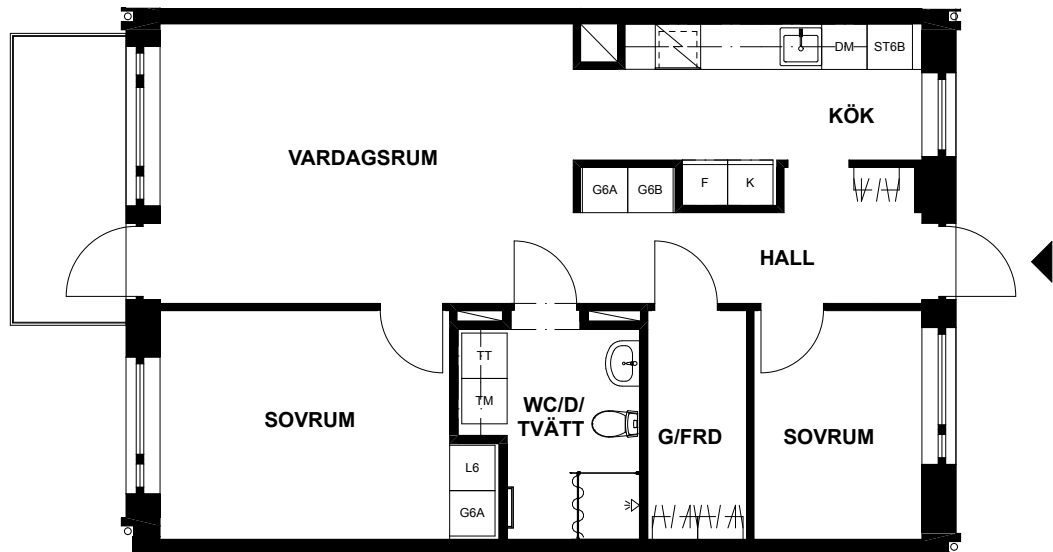

LÄGENHET 1203, VITSTORKSVÄGEN 5

Våning 12, tredje plan
3 rum och kök, 68m²

Balkong
Tvättmaskin
Torktumlare
Dusch
Diskmaskin

DM	Diskmaskin
G	Garderob*
HS	Högsåp
L	Linnesåp*
K	Kyl
F	Frys
TM	Tvättmaskin
TT	Torktumlare
	Spishäll
	Klädhängare
	Schakt
TF	Takfönster

SKALA 1:100