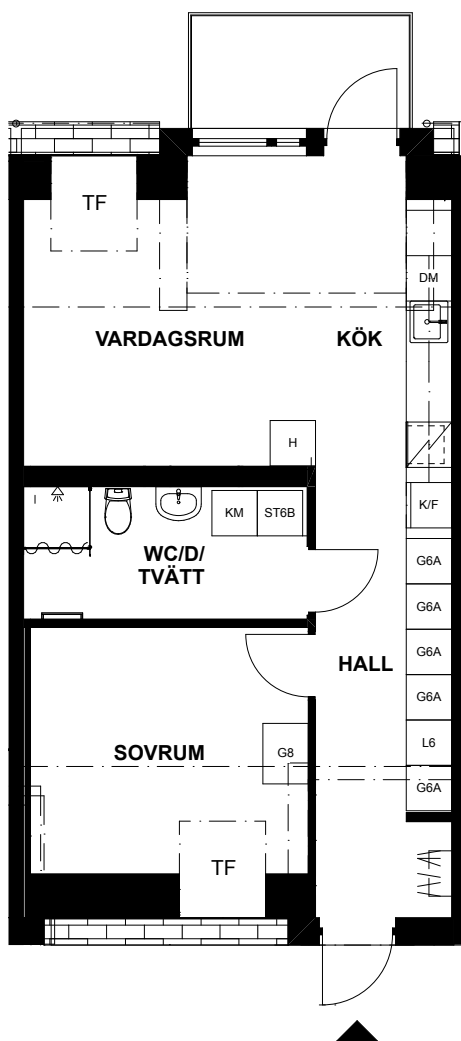

LÄGENHET 1302, VITSTORKSVÄGEN 1

Våning 13, takvåning
2 rum och kök, 53m²

Balkong
Tvättmaskin
Torktumlare
Dusch
Diskmaskin

DM	Diskmaskin
G	Garderob*
HS	Högskap
L	Linneskåp*
K	Kyl
F	Frys
TM	Tvättmaskin
TT	Torktumlare
	Spishäll
	Klädhängare
	Schakt
TF	Takfönster