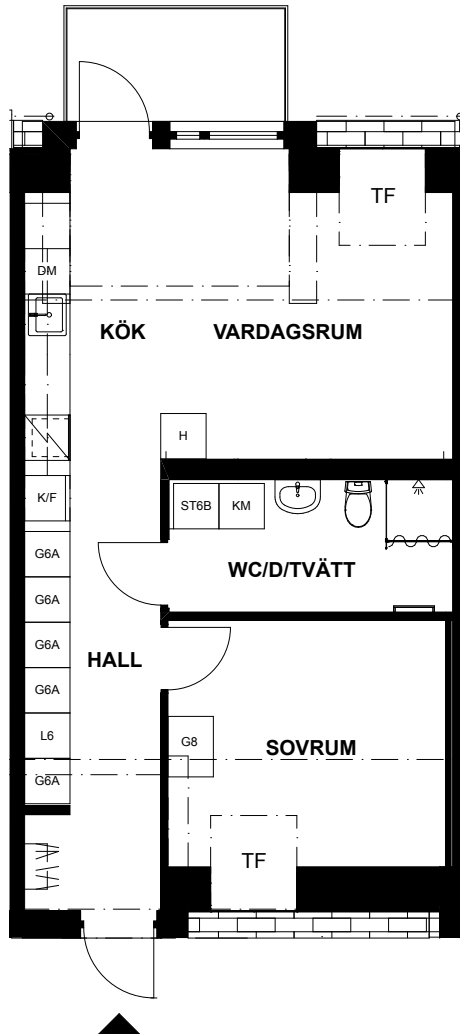

LÄGENHET 1305, VITSTORKSVÄGEN 1

Våning 13, takvåning
2 rum och kök, 53m²

Balkong
Tvättmaskin
Torktumlare
Dusch
Diskmaskin