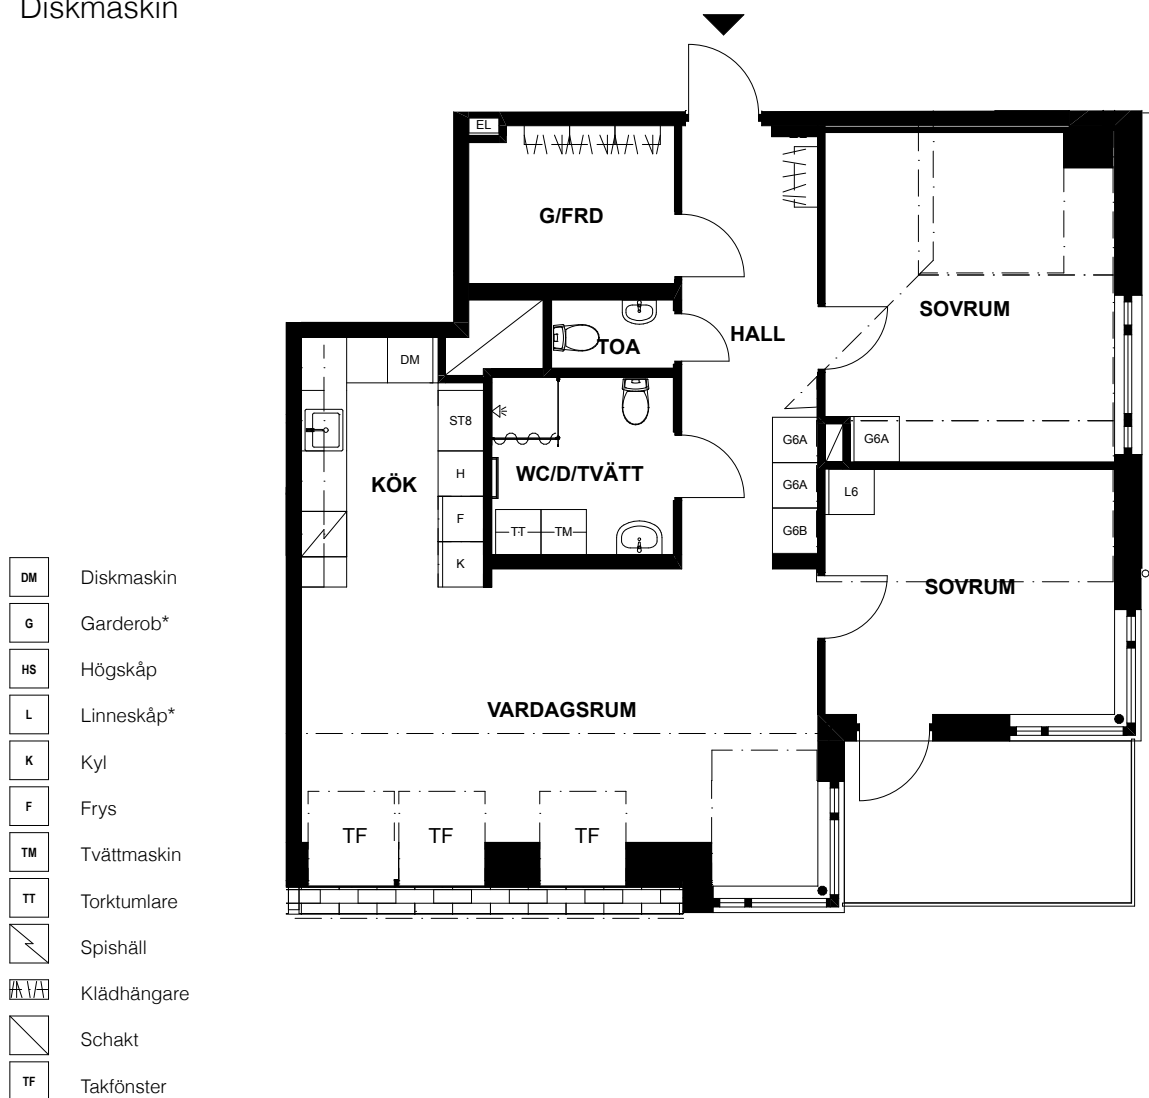

LÄGENHET 1201, ROSSINGS VÄG 15

Våning 12, takvåning
3 rum och kök, 90m²

Balkong
Tvättmaskin
Torktumlare
Dusch
Diskmaskin