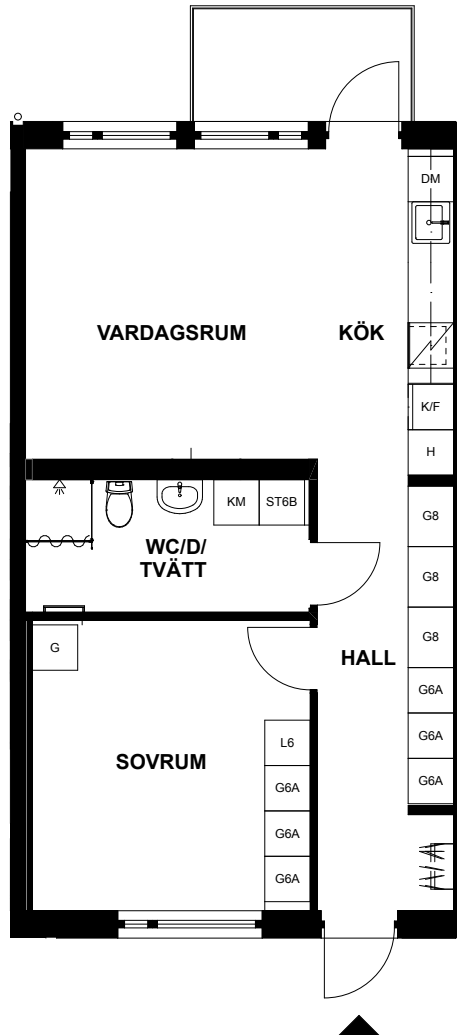

LÄGENHET 1102, VITSTORKSVÄGEN 1

Våning 11, andra plan
2 rum och kök, 57m²

Balkong
Tvättmaskin
Torktumlare
Dusch
Diskmaskin