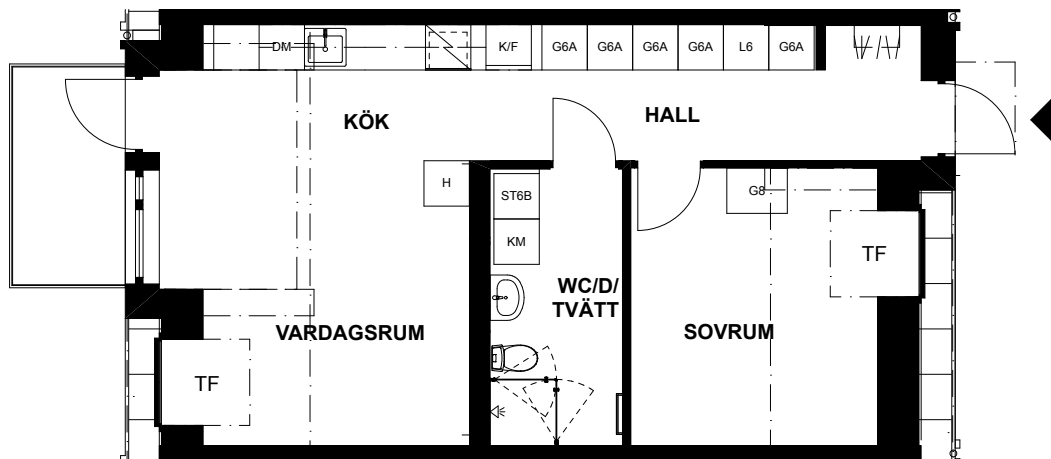

LÄGENHET 1305, VITSTORKSVÄGEN 5

Våning 13, takvåning
2 rum och kök, 52m²

Balkong
Tvättmaskin
Torktumlare
Dusch
Diskmaskin