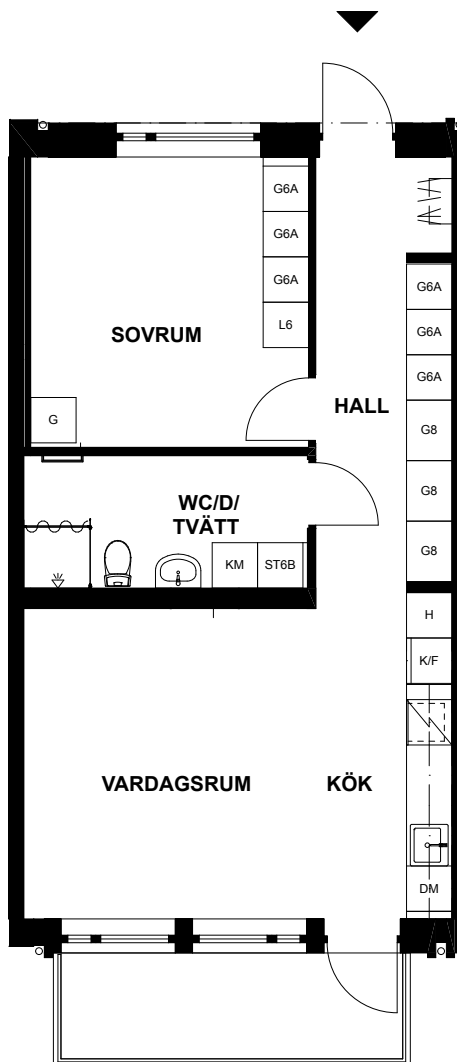

LÄGENHET, FJÄDERVÄGEN 4B

Våning 10, bottenplan
2 rum och kök, 56m²

Uteplats
Tvättmaskin
Torktumlare
Dusch
Diskmaskin