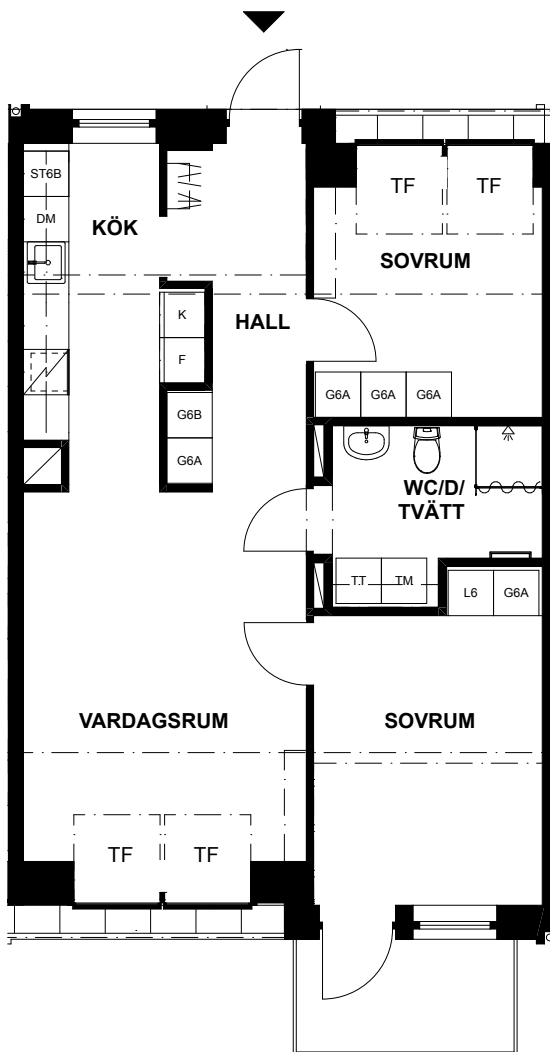

LÄGENHET 1204, ROSSINGS VÄG 15

Våning 12, takvåning
3 rum och kök, 67m²

Balkong
Tvättmaskin
Torktumlare
Dusch
Diskmaskin