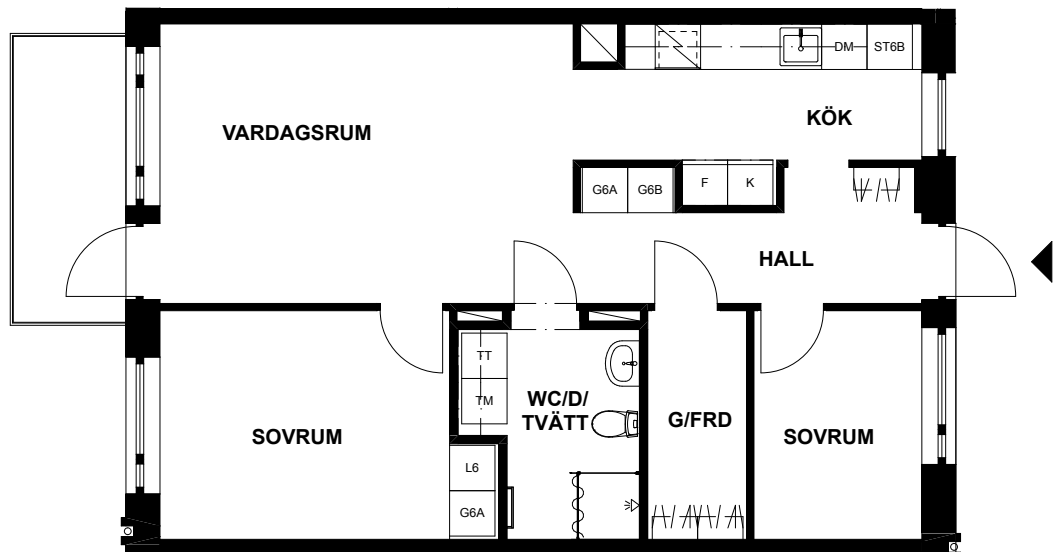

LÄGENHET 1207, VITSTORKSVÄGEN 5

Våning 12, tredje plan
3 rum och kök, 68m²

Balkong
Tvättmaskin
Torktumlare
Dusch
Diskmaskin

DM	Diskmaskin
G	Garderob*
HS	Högskap
L	Linneskåp*
K	Kyl
F	Frys
TM	Tvättmaskin
TT	Torktumlare
	Spishäll
	Klädhängare
	Schakt
TF	Takfönster

SKALA 1:100