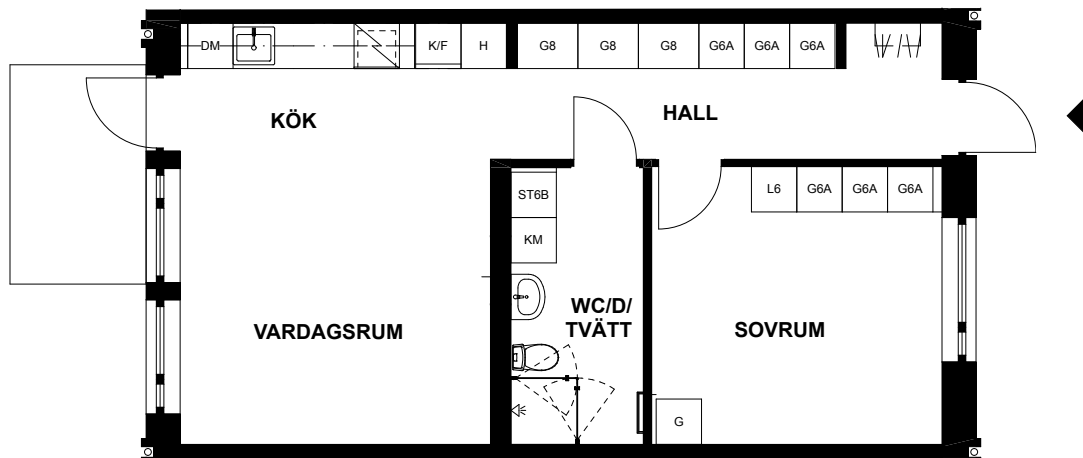

LÄGENHET, ROSSINGS VÄG 17E

Våning 10, bottenplan
2 rum och kök, 56m²

Uteplats
Tvättmaskin
Torktumlare
Dusch
Diskmaskin