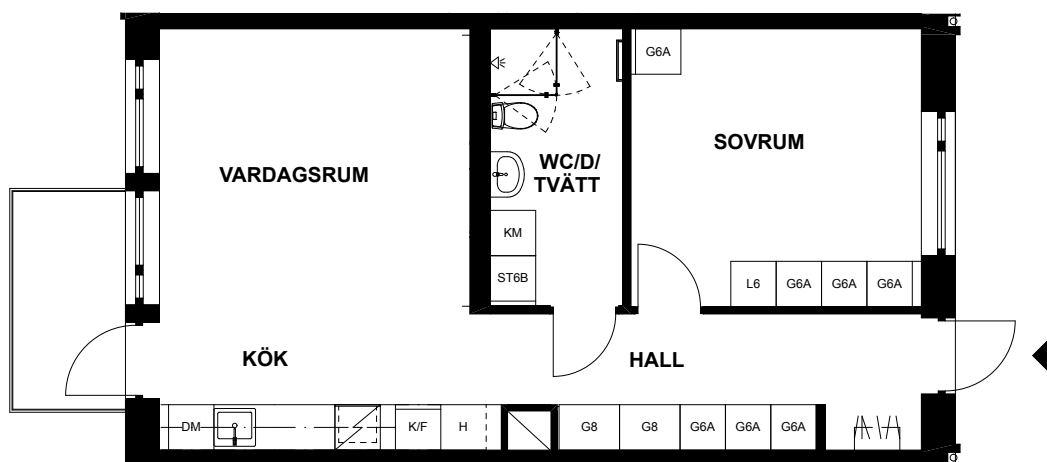

LÄGENHET 1106, VITSTORKSVÄGEN 5

Våning 11, andra plan
2 rum och kök, 56m²

Balkong
Tvättmaskin
Torktumlare
Dusch
Diskmaskin