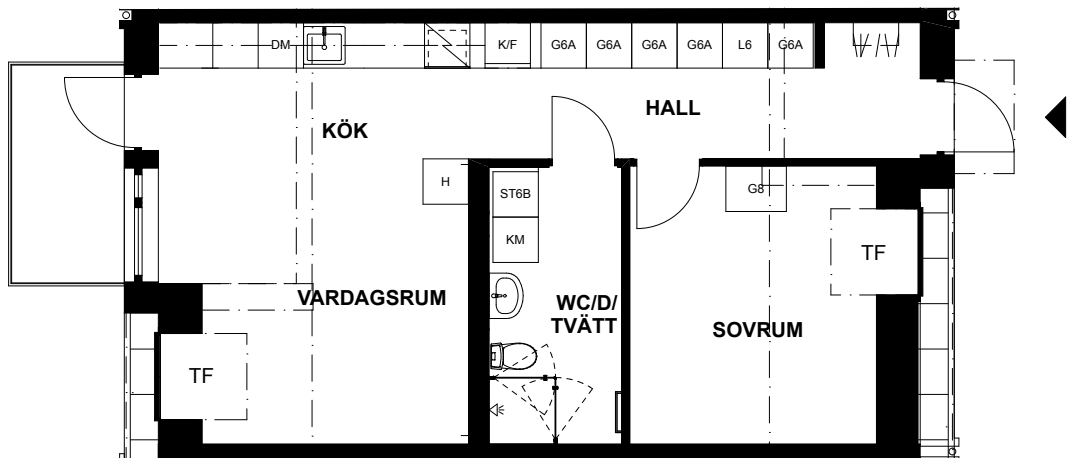

LÄGENHET 1204, ROSSINGS VÄG 19

Våning 12, takvåning
2 rum och kök, 53m²

Balkong
Tvättmaskin
Torktumlare
Dusch
Diskmaskin

DM	Diskmaskin
G	Garderob*
HS	Högskap
L	Linneskåp*
K	Kyl
F	Frys
TM	Tvättmaskin
TT	Torktumlare
	Spishäll
	Klädhängare
	Schakt
TF	Takfönster

SKALA 1:100