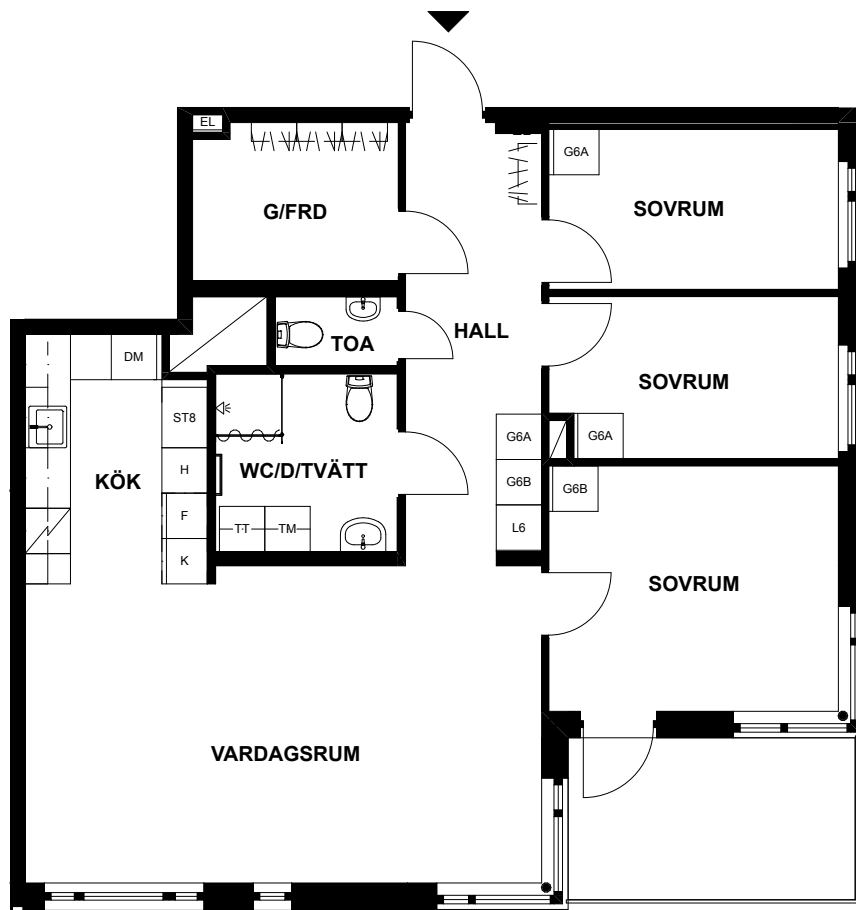

LÄGENHET 1101, ROSSINGS VÄG 15

Våning 11, andra plan
4 rum och kök, 92m²

Balkong
Tvättmaskin
Torktumlare
Dusch
Diskmaskin