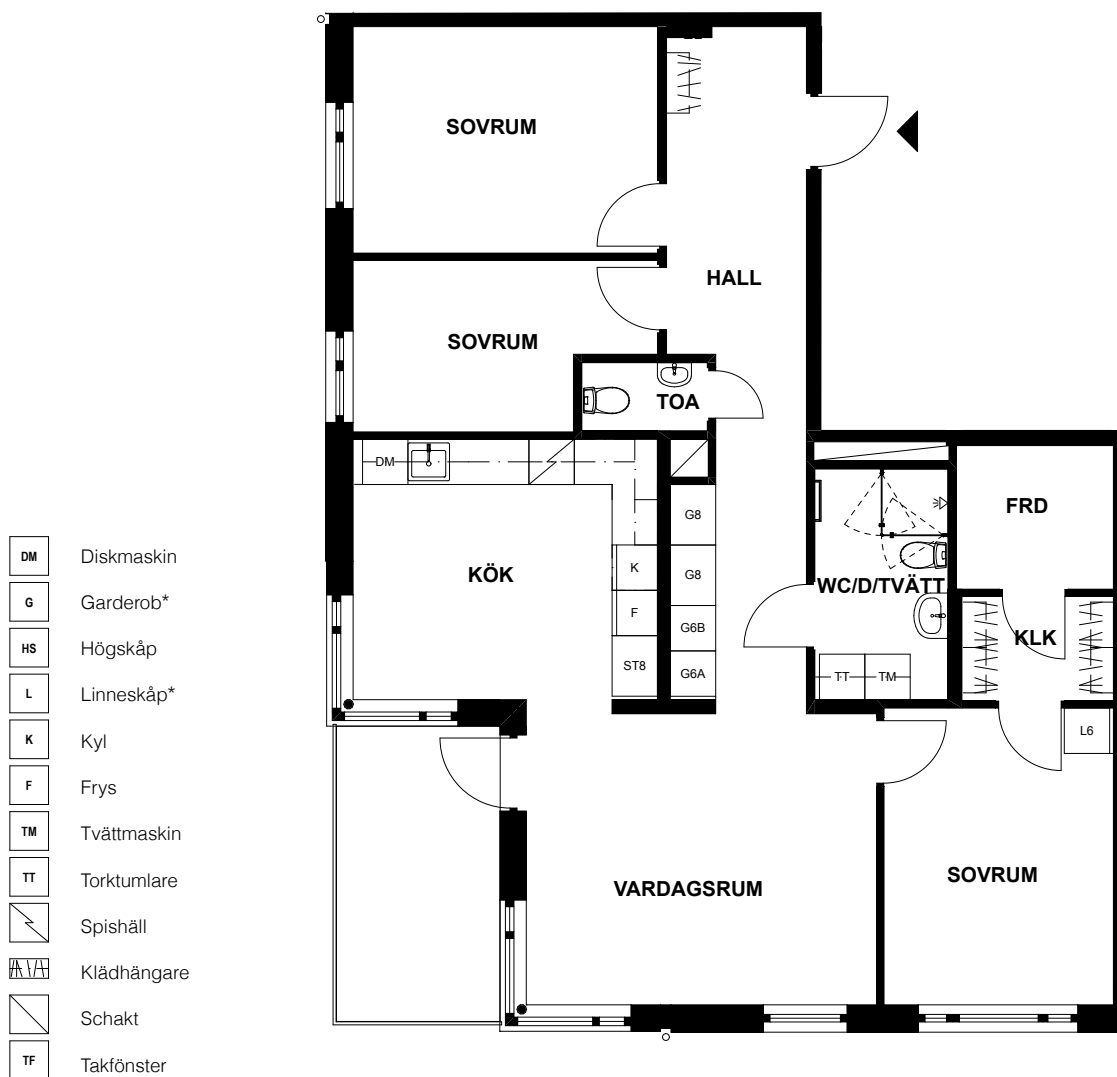

LÄGENHET 1201, VITSTORKSVÄGEN 5

Våning 12, tredje plan
4 rum och kök, 99m²

Balkong
Tvättmaskin
Torktumlare
Dusch
Diskmaskin