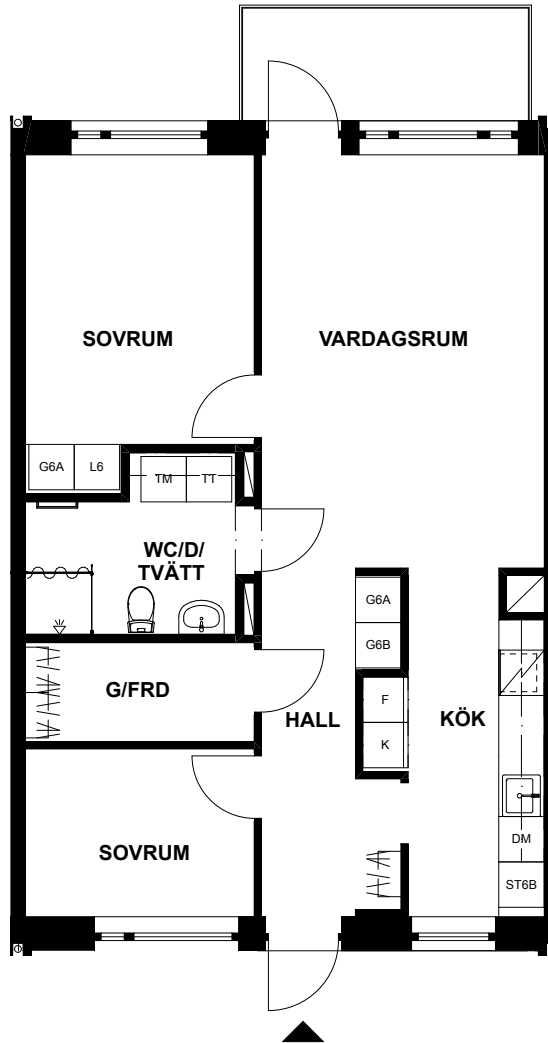

LÄGENHET 1104, VITSTORKSVÄGEN 1

Våning 11, andra plan
3 rum och kök, 69m²

Balkong
Tvättmaskin
Torktumlare
Dusch
Diskmaskin