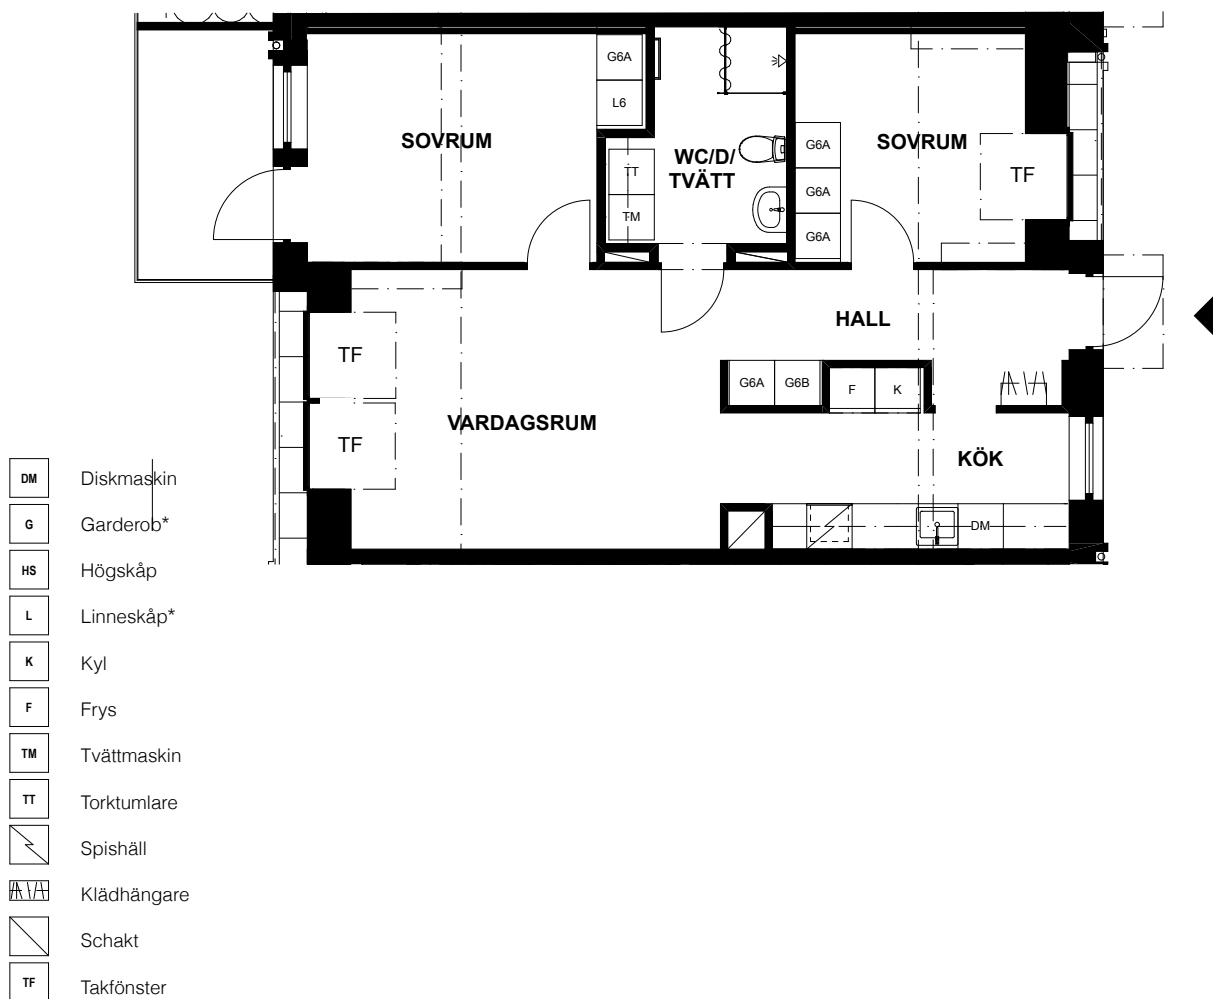

LÄGENHET 1201, ROSSINGS VÄG 19

Våning 12, takvåning
3 rum och kök, 66m²

Balkong
Tvättmaskin
Torktumlare
Dusch
Diskmaskin