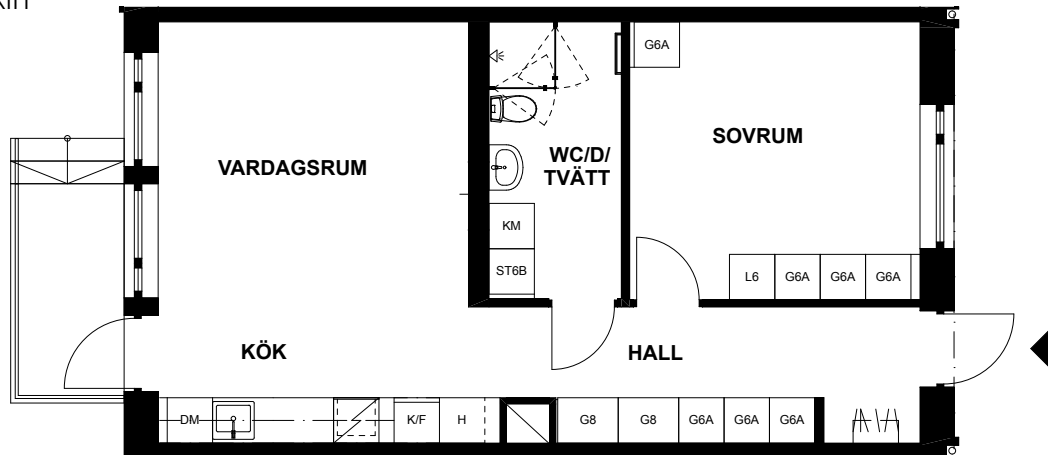

LÄGENHET, FJÄDERVÄGEN 4G

Våning 10, bottenplan
2 rum och kök, 56m²

Upphöjd uteplats
Tvättmaskin
Torktumlare
Dusch
Diskmaskin