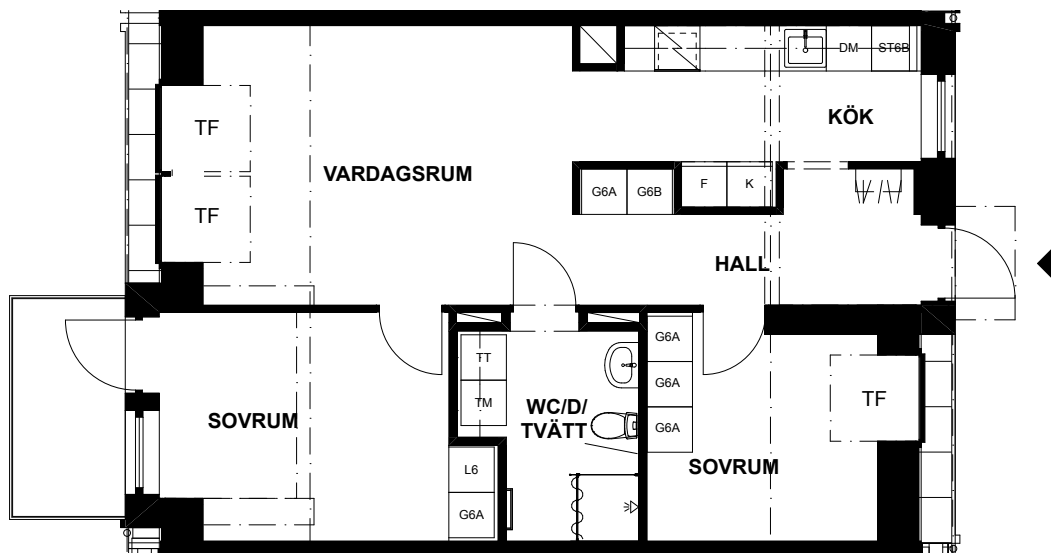

LÄGENHET 1303, VITSTORKSVÄGEN 5

Våning 13, takvåning
3 rum och kök, 65m²

Balkong
Tvättmaskin
Torktumlare
Dusch
Diskmaskin