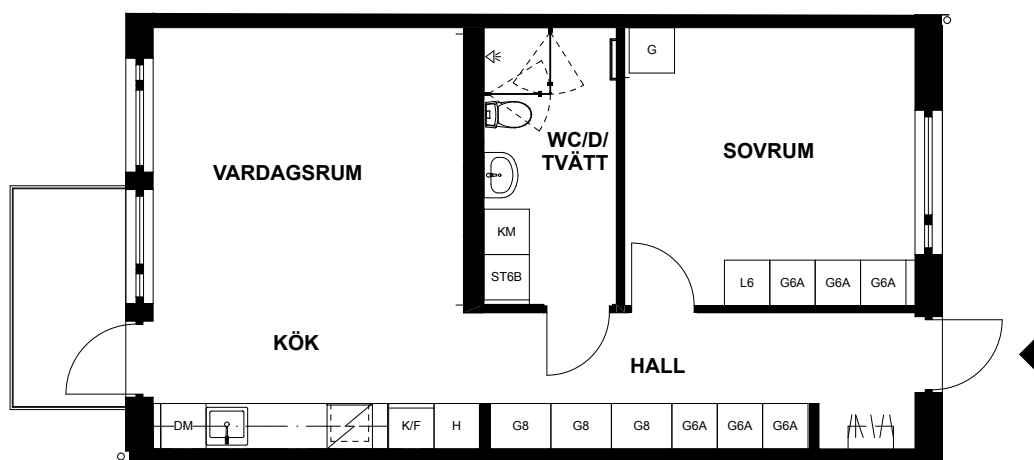

LÄGENHET 1102, VITSTORKSVÄGEN 5

Våning 11, andra plan
2 rum och kök, 56m²

Balkong
Tvättmaskin
Torktumlare
Dusch
Diskmaskin