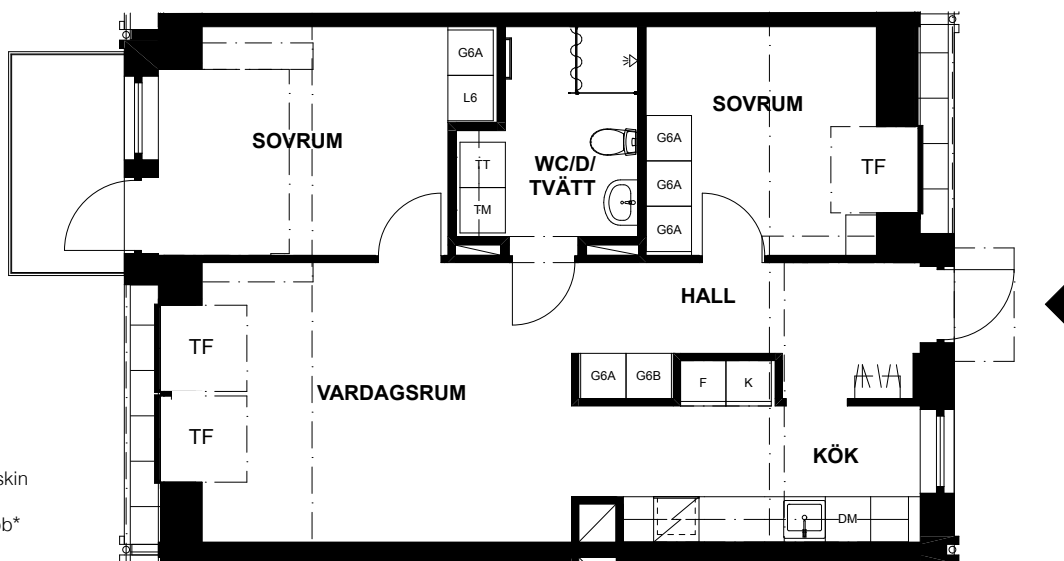

LÄGENHET 1205, ROSSINGS VÄG 19

Våning 12, takvåning
3 rum och kök, 65m²

Balkong
Tvättmaskin
Torktumlare
Dusch
Diskmaskin

DM	Diskmaskin
G	Garderob*
HS	Högskap
L	Linneskåp*
K	Kyl
F	Frys
TM	Tvättmaskin
TT	Torktumlare
	Spishäll
	Klädhängare
	Schakt
TF	Takfönster

SKALA 1:100