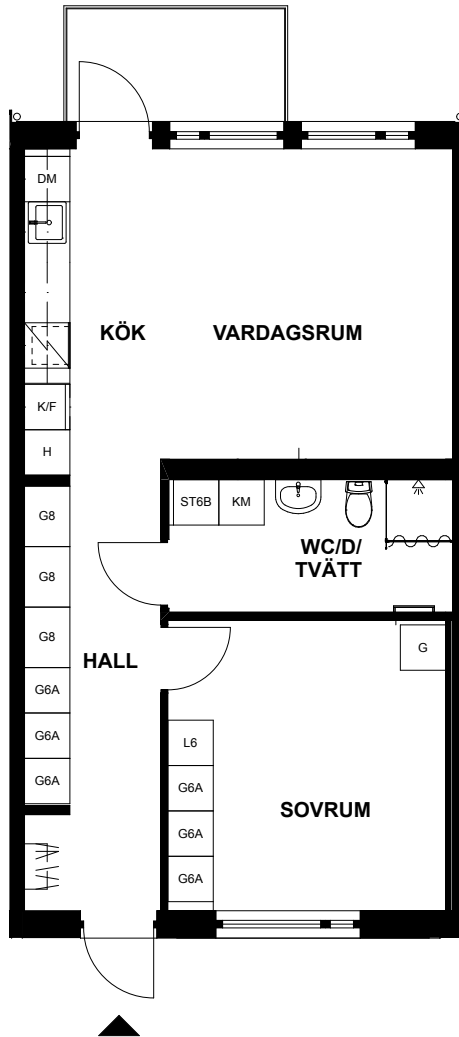

LÄGENHET 1105, VITSTORKSVÄGEN 1

Våning 11, andra plan
2 rum och kök, 57m²

Balkong
Tvättmaskin
Torktumlare
Dusch
Diskmaskin