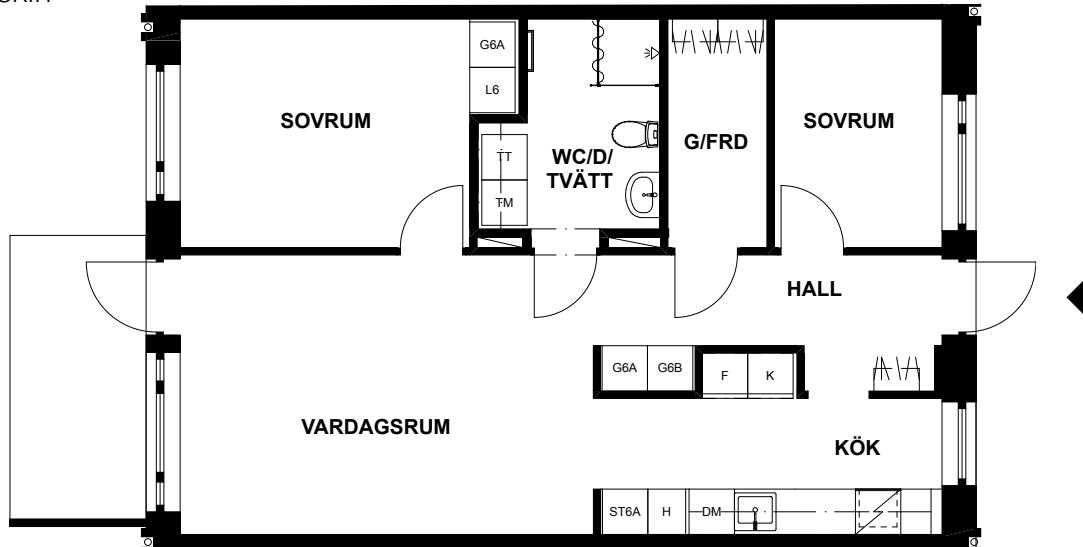

LÄGENHET, ROSSINGS VÄG 17B

Våning 10, bottenplan
3 rum och kök, 69m²

Uteplats
Tvättmaskin
Torktumlare
Dusch
Diskmaskin

DM	Diskmaskin
G	Garderob*
HS	Högskap
L	Linneskåp*
K	Kyl
F	Frys
TM	Tvättmaskin
TT	Torktumlare
	Spishäll
	Klädhängare
	Schakt
TF	Takfönster

SKALA 1:100