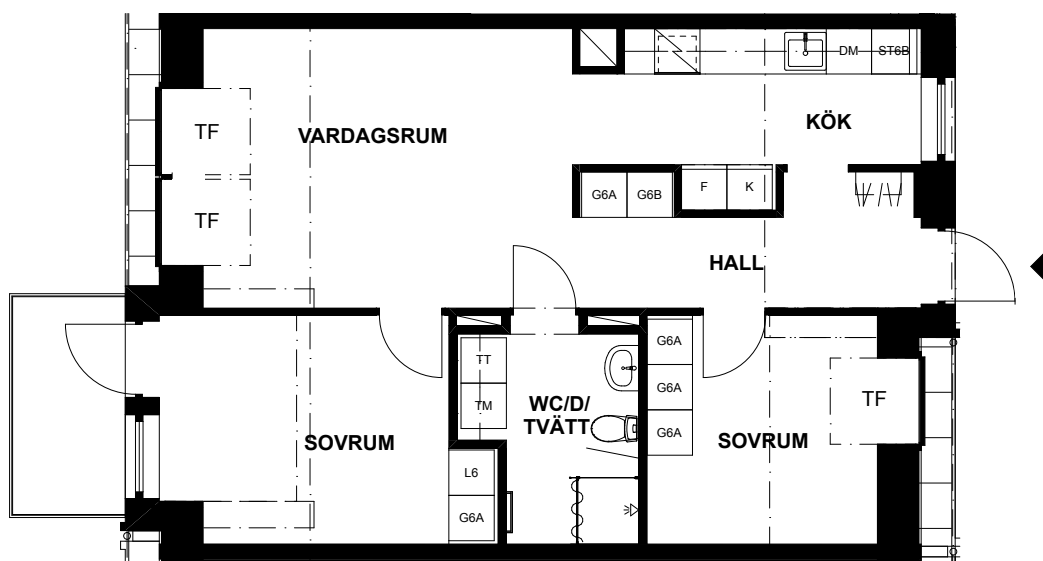

LÄGENHET 1307, VITSTORKSVÄGEN 5

Våning 13, takvåning
3 rum och kök, 65m²

Balkong
Tvättmaskin
Torktumlare
Dusch
Diskmaskin

DM	Diskmaskin
G	Garderob*
HS	Högskäp
L	Linneskäp*
K	Kyl
F	Frys
TM	Tvättmaskin
TT	Torktumlare
	Spishäll
	Klädhängare
	Schakt
TF	Takfönster

SKALA 1:100