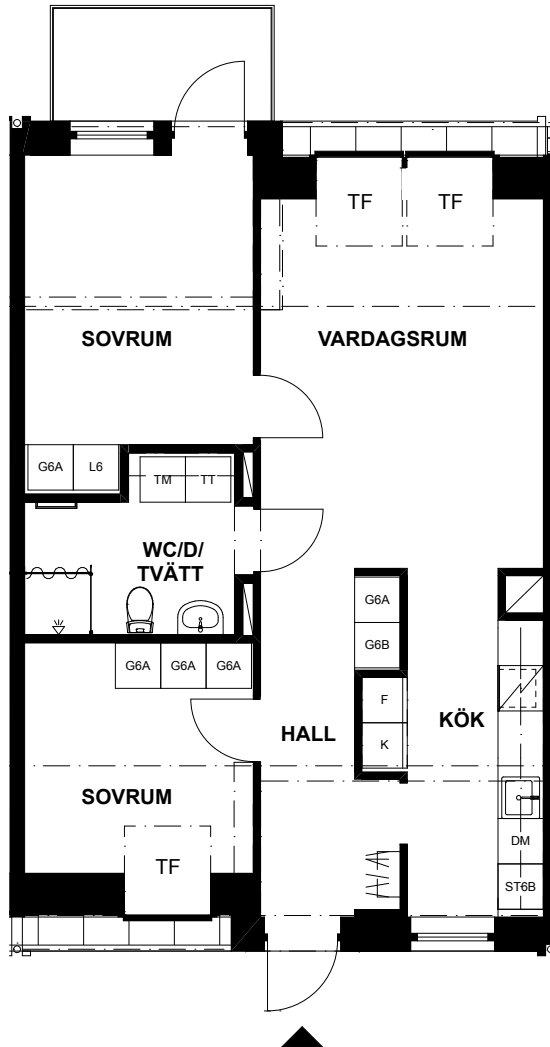

LÄGENHET 1304, VITSTORKSVÄGEN 1

Våning 13, takvåning
3 rum och kök, 66m²

Balkong
Tvättmaskin
Torktumlare
Dusch
Diskmaskin