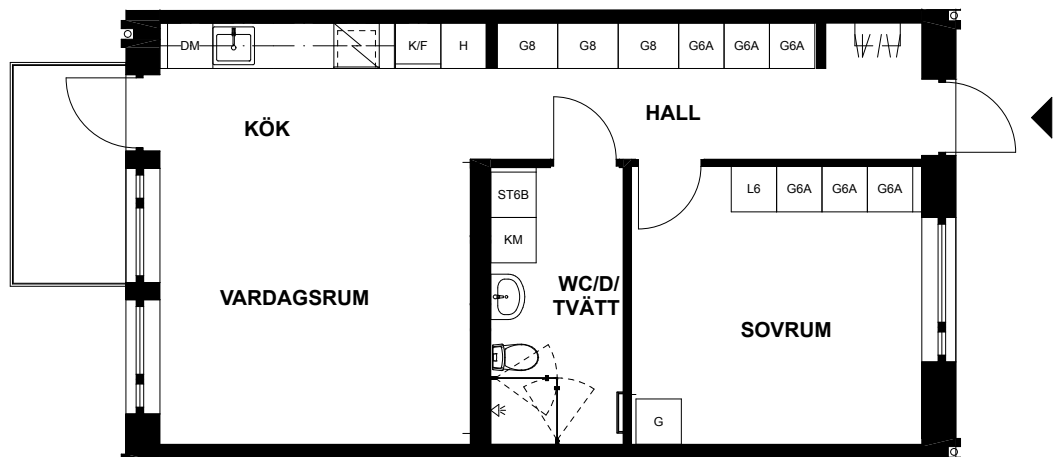

LÄGENHET 1205, VITSTORKSVÄGEN 5

Våning 12, tredje plan
2 rum och kök, 56m²

Balkong
Tvättmaskin
Torktumlare
Dusch
Diskmaskin