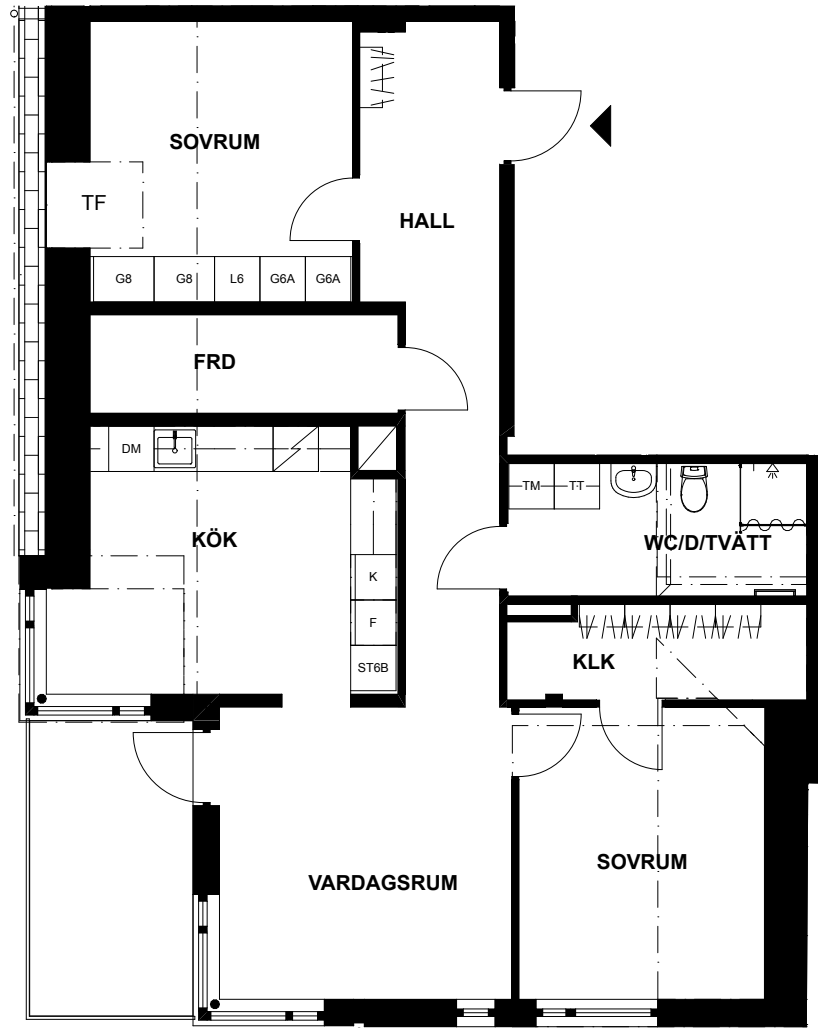

LÄGENHET 1301, VITSTORKSVÄGEN 5

Våning 13, takvåning
3 rum och kök, 89m²

Balkong
Tvättmaskin
Torktumlare
Dusch
Diskmaskin