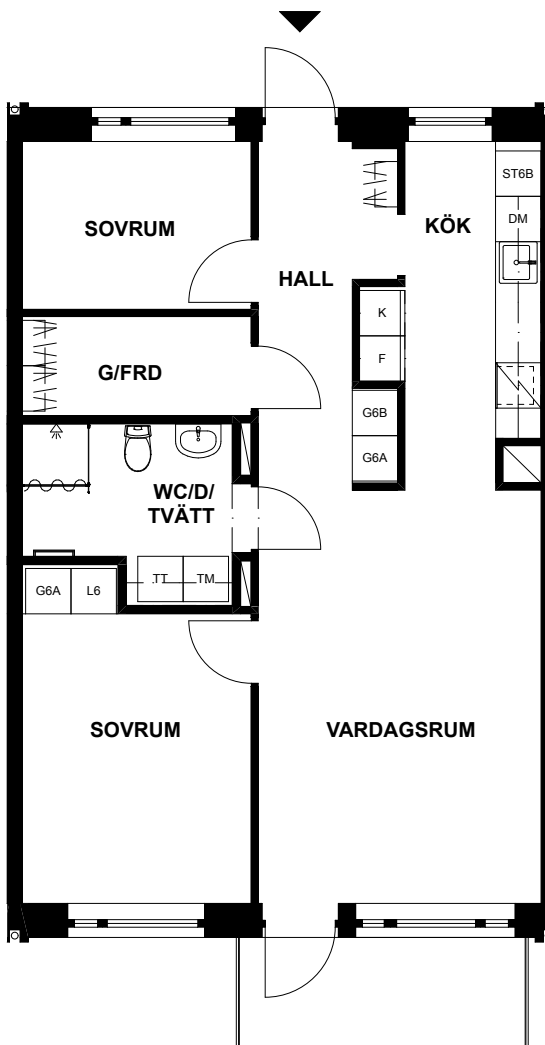

LÄGENHET 1104, ROSSINGS VÄG 15

Våning 11, andra plan
3 rum och kök, 69m²

Balkong
Tvättmaskin
Torktumlare
Dusch
Diskmaskin