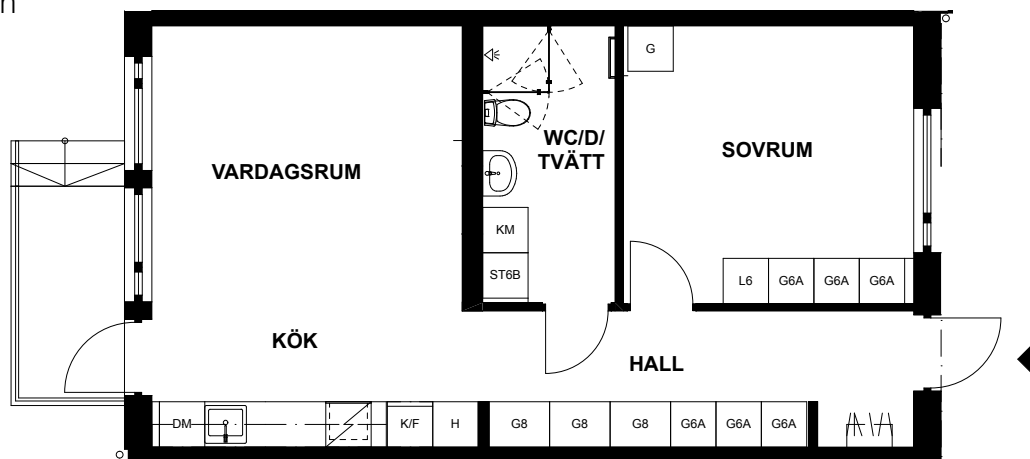

LÄGENHET, FJÄDERVÄGEN 4C

Våning 10, bottenplan
2 rum och kök, 56m²

Upphöjd uteplats
Tvättmaskin
Torktumlare
Dusch
Diskmaskin