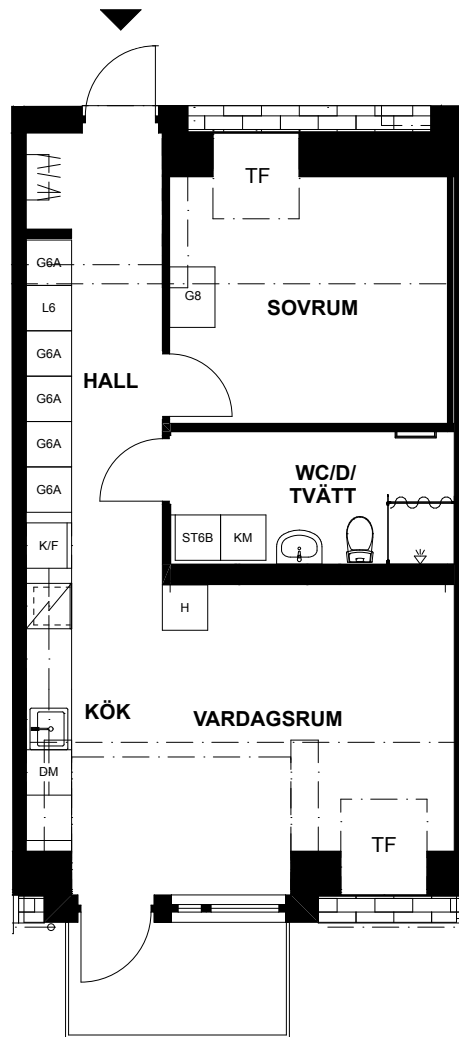

LÄGENHET 1202, ROSSINGS VÄG 15

Våning 12, takvåning
2 rum och kök, 53m²

Balkong
Tvättmaskin
Torktumlare
Dusch
Diskmaskin