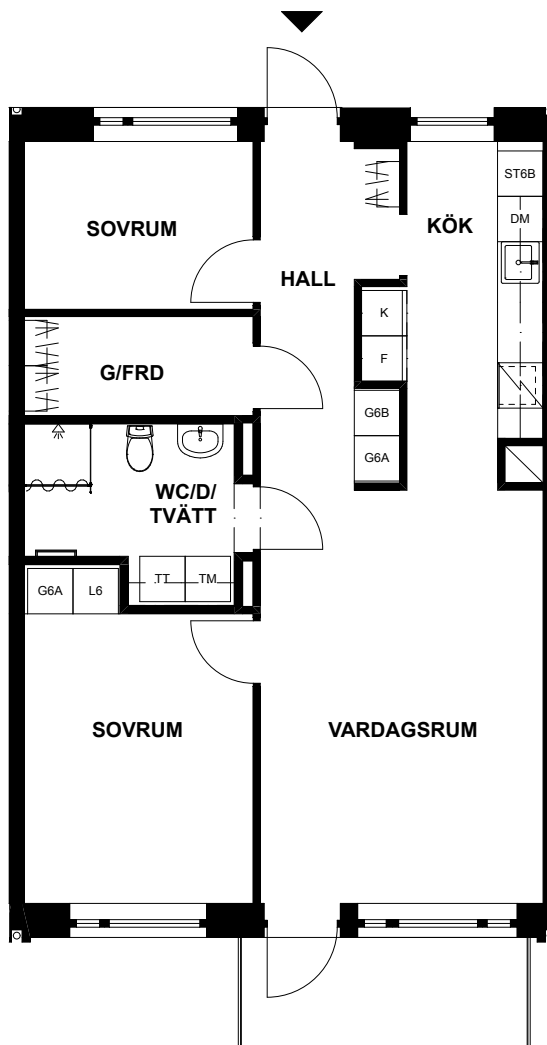

LÄGENHET 1103, ROSSINGS VÄG 15

Våning 11, andra plan
3 rum och kök, 68m²

Balkong
Tvättmaskin
Torktumlare
Dusch
Diskmaskin