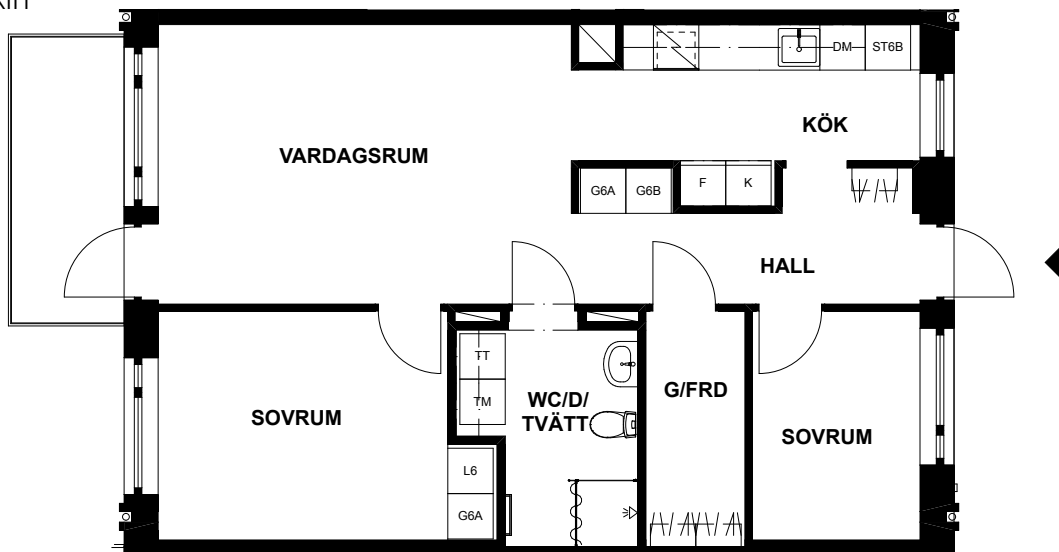

LÄGENHET 1106, ROSSINGS VÄG 19

Våning 11, andra plan
3 rum och kök, 68m²

Balkong
Tvättmaskin
Torktumlare
Dusch
Diskmaskin

DM	Diskmaskin
G	Garderob*
HS	Högskap
L	Linneskåp*
K	Kyl
F	Frys
TM	Tvättmaskin
TT	Torktumlare
	Spishäll
	Klädhängare
	Schakt
TF	Takfönster

SKALA 1:100