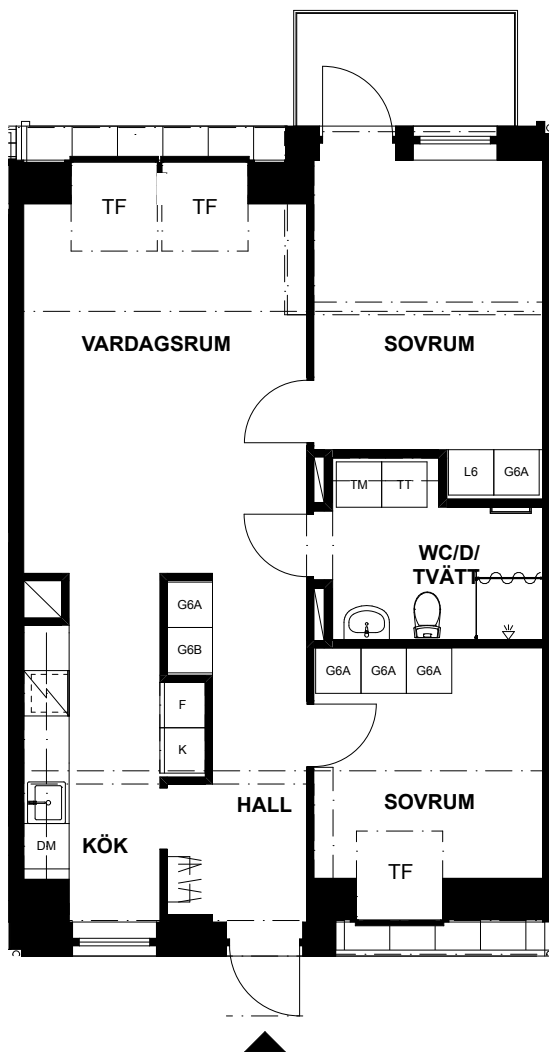

LÄGENHET 1303, VITSTORKSVÄGEN 1

Våning 13, takvåning
3 rum och kök, 66m²

Balkong
Tvättmaskin
Torktumlare
Dusch
Diskmaskin

DM	Diskmaskin
G	Garderob*
HS	Högsåp
L	Linnesåp*
K	Kyl
F	Frys
TM	Tvättmaskin
TT	Torktumlare
	Spishäll
	Klädhängare
	Schakt
TF	Takfönster