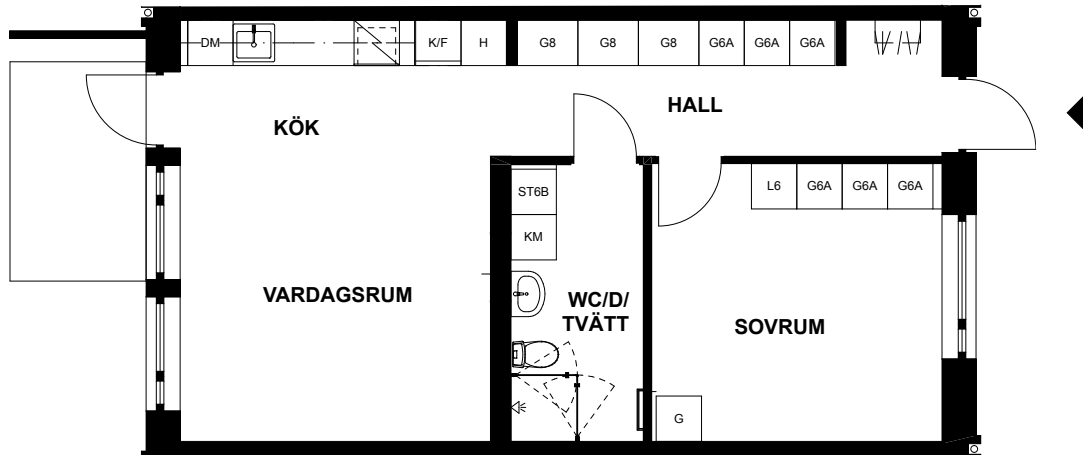

LÄGENHET, ROSSINGS VÄG 17C

Våning 10, bottenplan
2 rum och kök, 56m²

Uteplats
Tvättmaskin
Torktumlare
Dusch
Diskmaskin