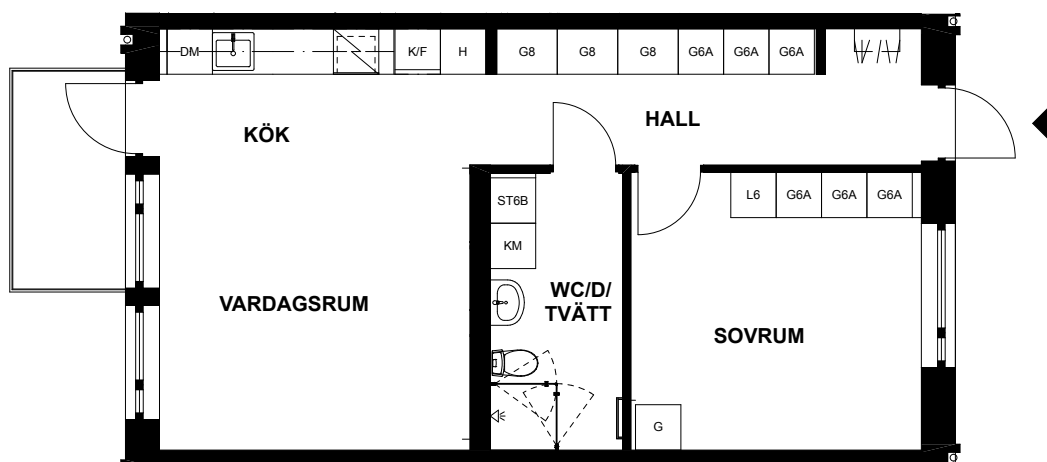

LÄGENHET 1105, VITSTORKSVÄGEN 5

Våning 11, andra plan
2 rum och kök, 56m²

Balkong
Tvättmaskin
Torktumlare
Dusch
Diskmaskin