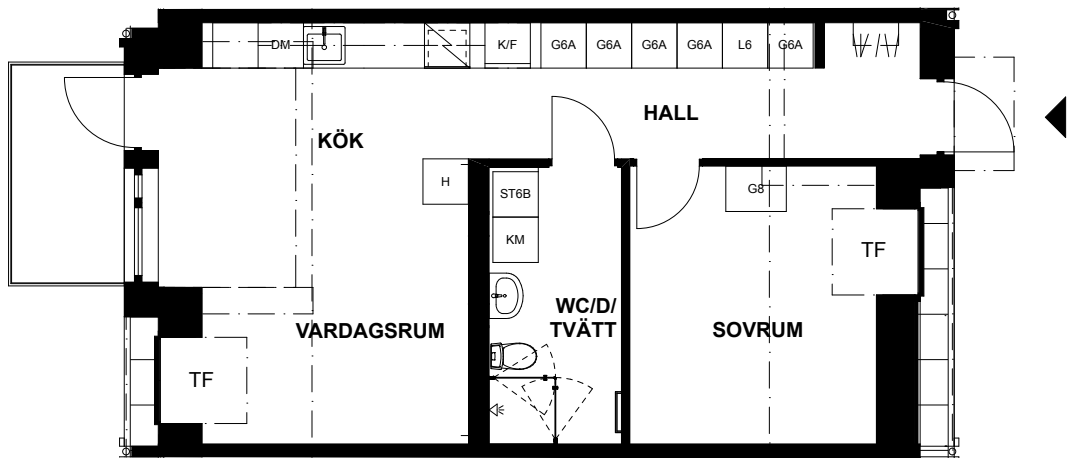

LÄGENHET 1202, ROSSINGS VÄG 19

Våning 12, takvåning
2 rum och kök, 53m²

Balkong
Tvättmaskin
Torktumlare
Dusch
Diskmaskin

DM	Diskmaskin
G	Garderob*
HS	Högsåp
L	Linnesåp*
K	Kyl
F	Frys
TM	Tvättmaskin
TT	Torktumlare
	Spishäll
	Klädhängare
	Schakt
TF	Takfönster

SKALA 1:100