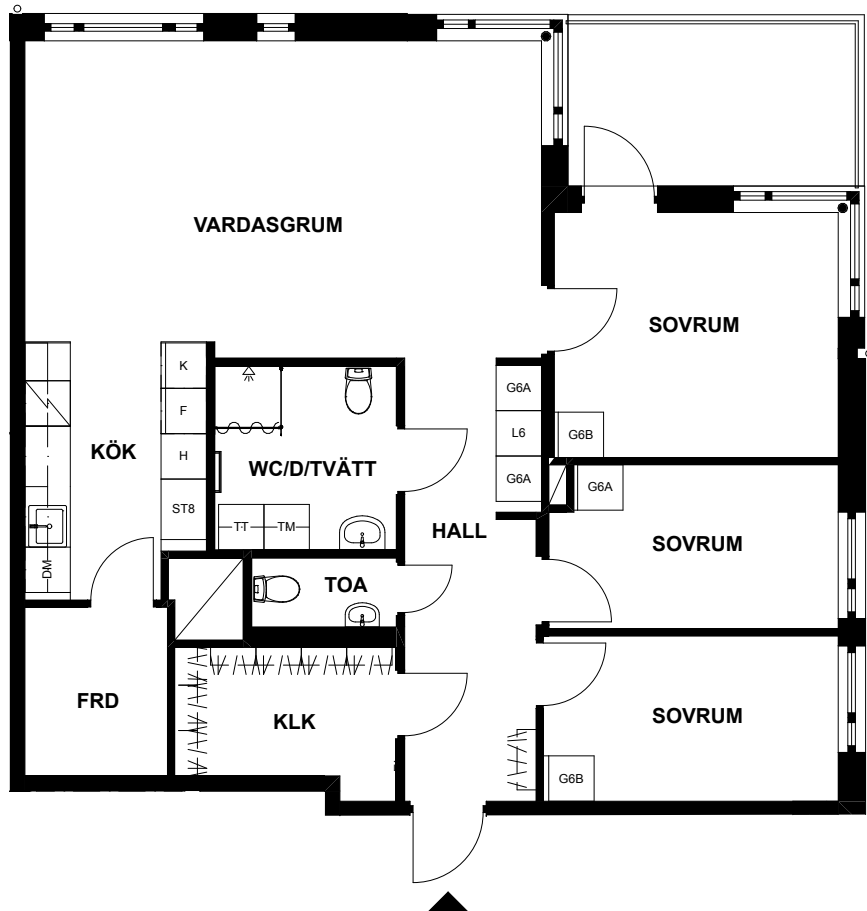

LÄGENHET 1106, VITSTORKSVÄGEN 1

Våning 11, andra plan
4 rum och kök, 98m²

Balkong
Tvättmaskin
Torktumlare
Dusch
Diskmaskin