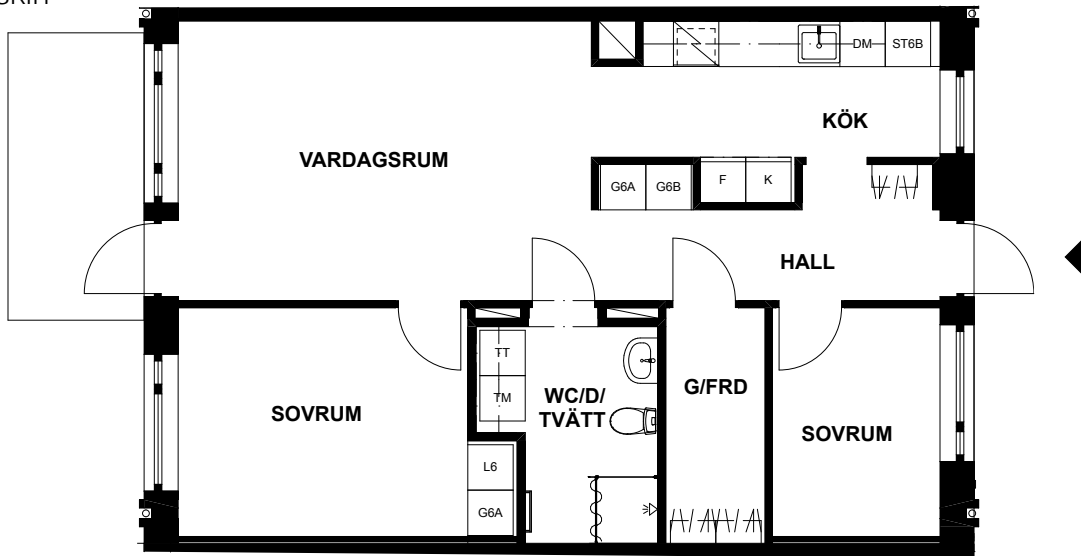

LÄGENHET, ROSSINGS VÄG 17A

Våning 10, bottenplan
3 rum och kök, 69m²

Uteplats
Tvättmaskin
Torktumlare
Dusch
Diskmaskin

DM	Diskmaskin
G	Garderob*
HS	Högsåp
L	Linnesåp*
K	Kyl
F	Frys
TM	Tvättmaskin
TT	Torktumlare
	Spishäll
	Klädhängare
	Schakt
TF	Takfönster

SKALA 1:100