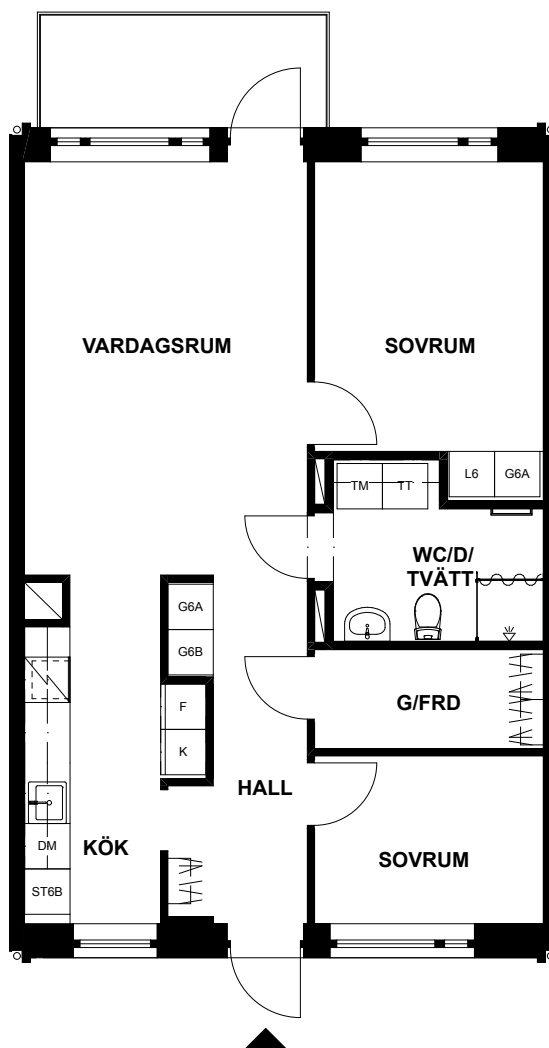

LÄGENHET 1103, VITSTORKSVÄGEN 1

Våning 11, andra plan
3 rum och kök, 69m²

Balkong
Tvättmaskin
Torktumlare
Dusch
Diskmaskin