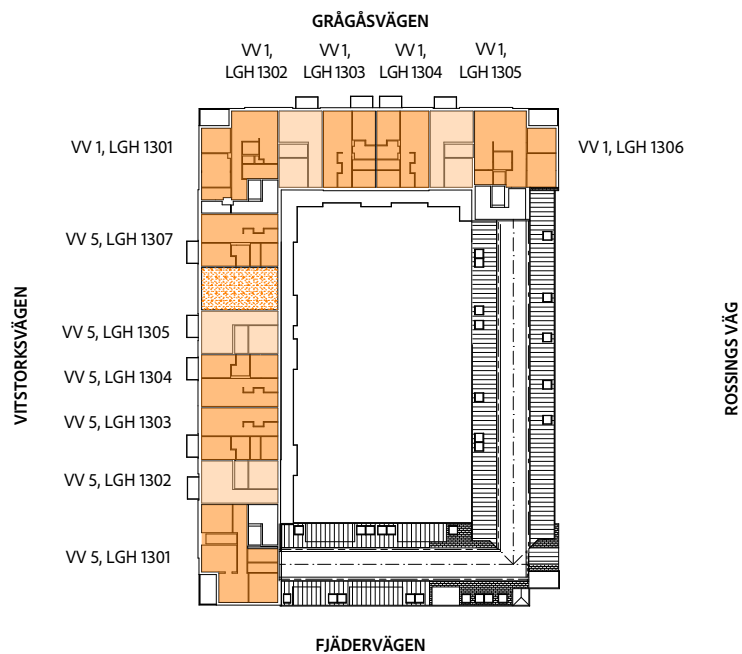

Våningsplan

Lägenhetsfördelning över våningsplanen

Lägenhetsnummer, PLAN 13

Lägenhetsförteckning

Lägenhetsfördelning över våningsplanen

- 2 rok
- 3 rok
- 4 rok

LÄGENHETSNUMMER	PLAN	ROK	BOYTA (m²)	SID*
FJÄDERVÄGEN 4C	10	2	56	15
FJÄDERVÄGEN 4F	10	2	56	18
FJÄDERVÄGEN 4G	10	2	56	19
ROSSINGS VÄG 17F	10	2	57	20
ROSSINGS VÄG 17E	10	2	56	21
ROSSINGS VÄG 17D	10	2	56	22
ROSSINGS VÄG 17C	10	2	56	23
FJÄDERVÄGEN 4B	10	2	56	28
LGH 1102, VITSTORKSVÄGEN 5	11	2	56	30
LGH 1105, VITSTORKSVÄGEN 5	11	2	56	33
LGH 1106, VITSTORKSVÄGEN 5	11	2	56	34
LGH 1102, VITSTORKSVÄGEN 1	11	2	57	37
LGH 1105, VITSTORKSVÄGEN 1	11	2	57	40
LGH 1102, ROSSINGS VÄG 19	11	2	56	43
LGH 1103, ROSSINGS VÄG 19	11	2	56	44
LGH 1104, ROSSINGS VÄG 19	11	2	56	45
LGH 1102, ROSSINGS VÄG 15	11	2	56	49
LGH 1105, ROSSINGS VÄG 15	11	2	57	52
LGH 1202, VITSTORKSVÄGEN 5	12	2	56	54
LGH 1205, VITSTORKSVÄGEN 5	12	2	56	57
LGH 1206, VITSTORKSVÄGEN 5	12	2	56	58
LGH 1202, VITSTORKSVÄGEN 1	12	2	57	61
LGH 1205, VITSTORKSVÄGEN 1	12	2	57	64
LGH 1202, ROSSINGS VÄG 19	12	2	53	67
LGH 1203, ROSSINGS VÄG 19	12	2	53	68
LGH 1204, ROSSINGS VÄG 19	12	2	53	69
LGH 1202, ROSSINGS VÄG 15	12	2	53	72
LGH 1205, ROSSINGS VÄG 15	12	2	53	75
LGH 1302, VITSTORKSVÄGEN 5	13	2	54	77
LGH 1305, VITSTORKSVÄGEN 5	13	2	52	80
LGH 1302, VITSTORKSVÄGEN 1	13	2	53	83
LGH 1305, VITSTORKSVÄGEN 1	13	2	53	86
FJÄDERVÄGEN 4D	10	3	69	16
FJÄDERVÄGEN 4E	10	3	69	17
ROSSINGS VÄG 17B	10	3	69	24
ROSSINGS VÄG 17A	10	3	69	25
FJÄDERVÄGEN 4A	10	3	69	27

* se digital pdf