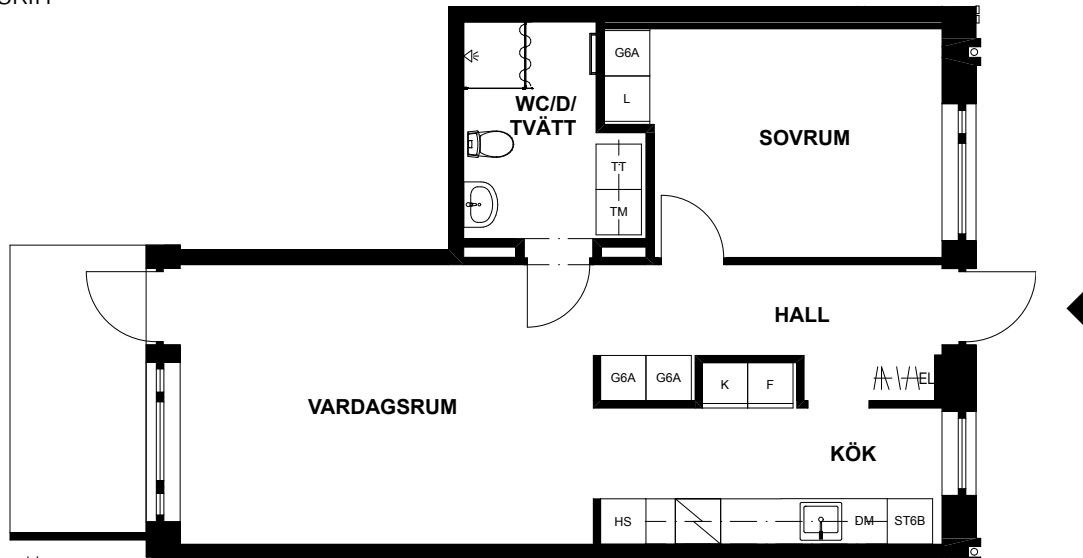

LÄGENHET, ROSSINGS VÄG 17F

Våning 10, bottenplan
2 rum och kök, 57m²

Uteplats
Tvättmaskin
Torktumlare
Dusch
Diskmaskin

DM	Diskmaskin
G	Garderob*
HS	Högsåp
L	Linnesåp*
K	Kyl
F	Frys
TM	Tvättmaskin
TT	Torktumlare
	Spishäll
	Klådhängare
	Schakt
TF	Takfönster

SKALA 1:100