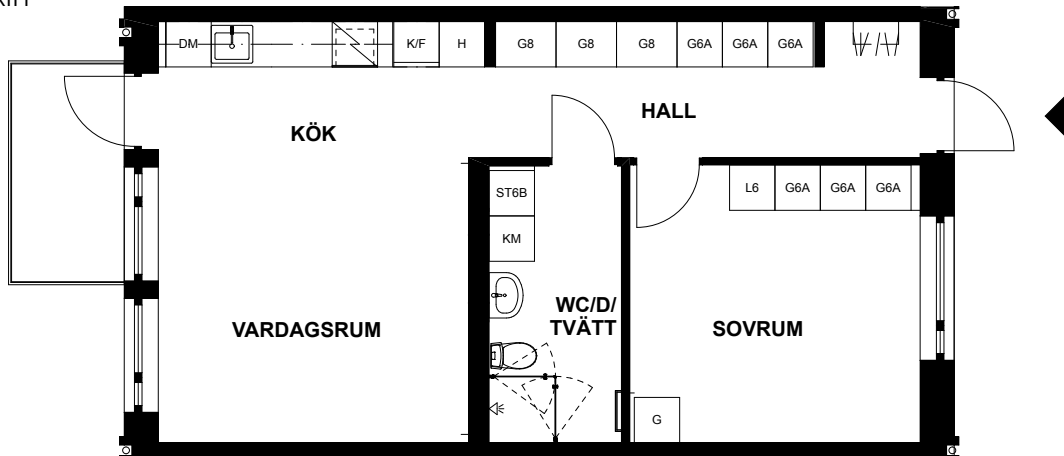

LÄGENHET 1102, ROSSINGS VÄG 19

Våning 11, andra plan
2 rum och kök, 56m²

Balkong
Tvättmaskin
Torktumlare
Dusch
Diskmaskin