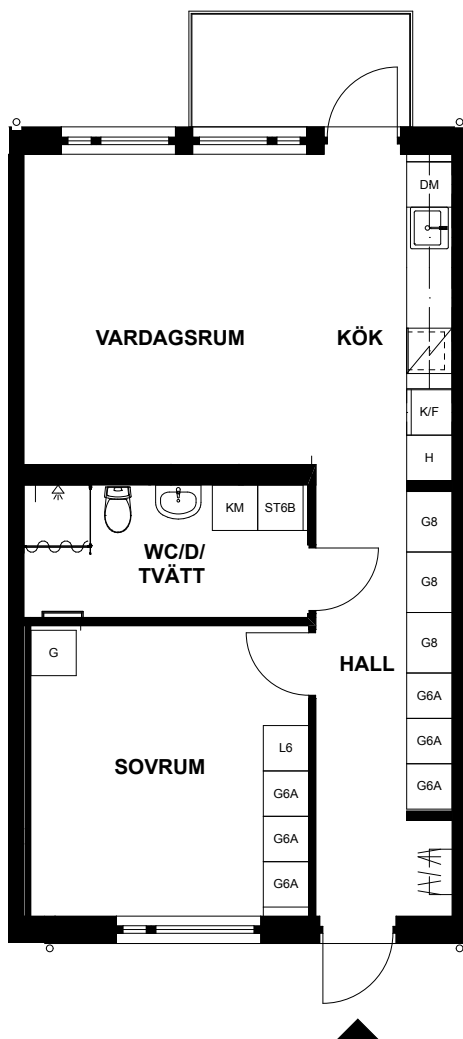

LÄGENHET 1202, VITSTORKSVÄGEN 1

Våning 12, tredje plan
2 rum och kök, 57m²

Balkong
Tvättmaskin
Torktumlare
Dusch
Diskmaskin