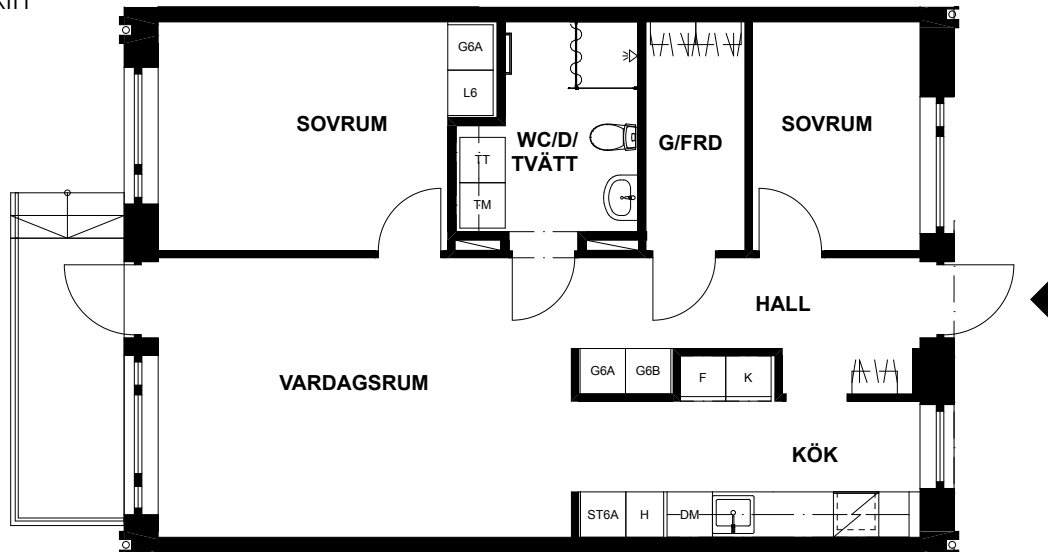

LÄGENHET, FJÄDERVÄGEN 4E

Våning 10, bottenplan
3 rum och kök, 69m²

Upphöjd uteplats
Tvättmaskin
Torktumlare
Dusch
Diskmaskin

DM	Diskmaskin
G	Garderob*
HS	Högsåp
L	Linnesåp*
K	Kyl
F	Frys
TM	Tvättmaskin
TT	Torktumlare
	Spishäll
	Klådhängare
	Schakt
TF	Takfönster

SKALA 1:100