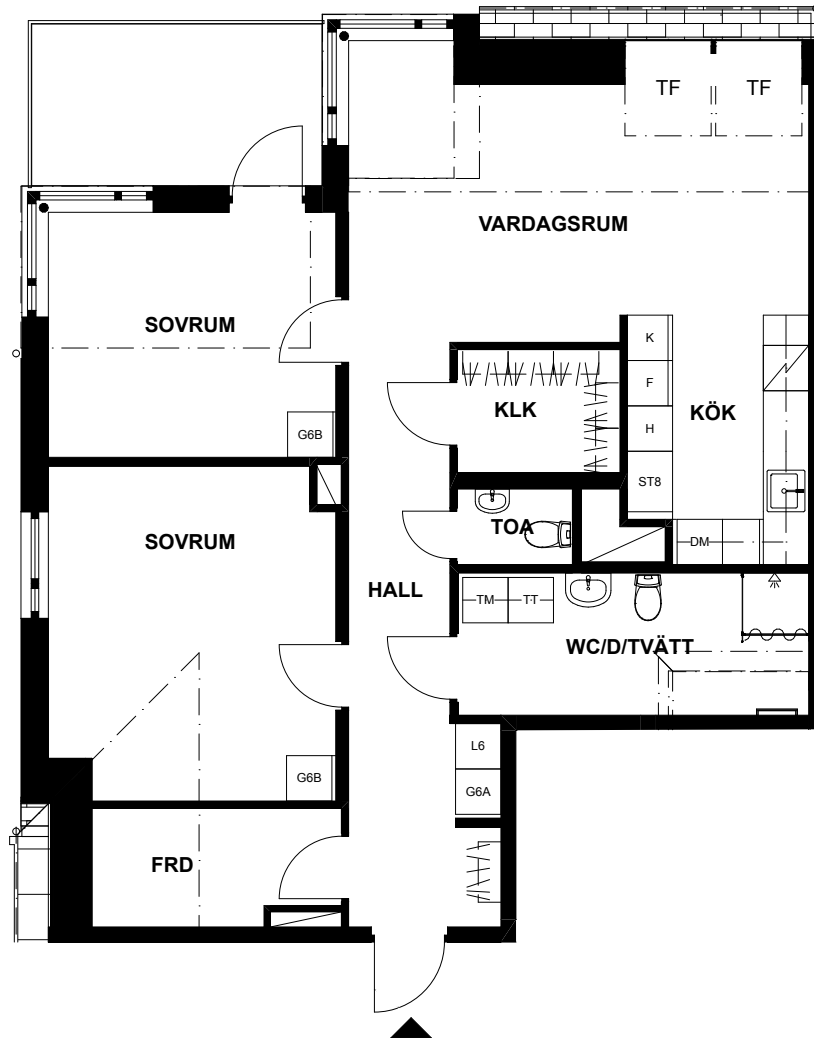

LÄGENHET 1301, VITSTORKSVÄGEN 1

Våning 13, takvåning
3 rum och kök, 94m²

Balkong
Tvättmaskin
Torktumlare
Dusch
Diskmaskin