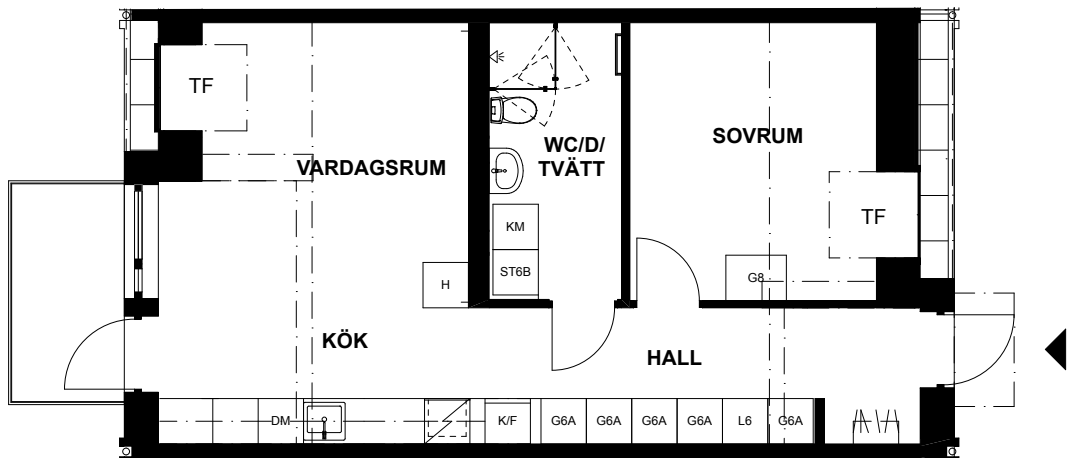

LÄGENHET 1203, ROSSINGS VÄG 19

Våning 12, takvåning
2 rum och kök, 53m²

Balkong
Tvättmaskin
Torktumlare
Dusch
Diskmaskin

DM	Diskmaskin
G	Garderob*
HS	Högsåp
L	Linnesåp*
K	Kyl
F	Frys
TM	Tvättmaskin
TT	Torktumlare
	Spishäll
	Klådhängare
	Schakt
TF	Takfönster

SKALA 1:100