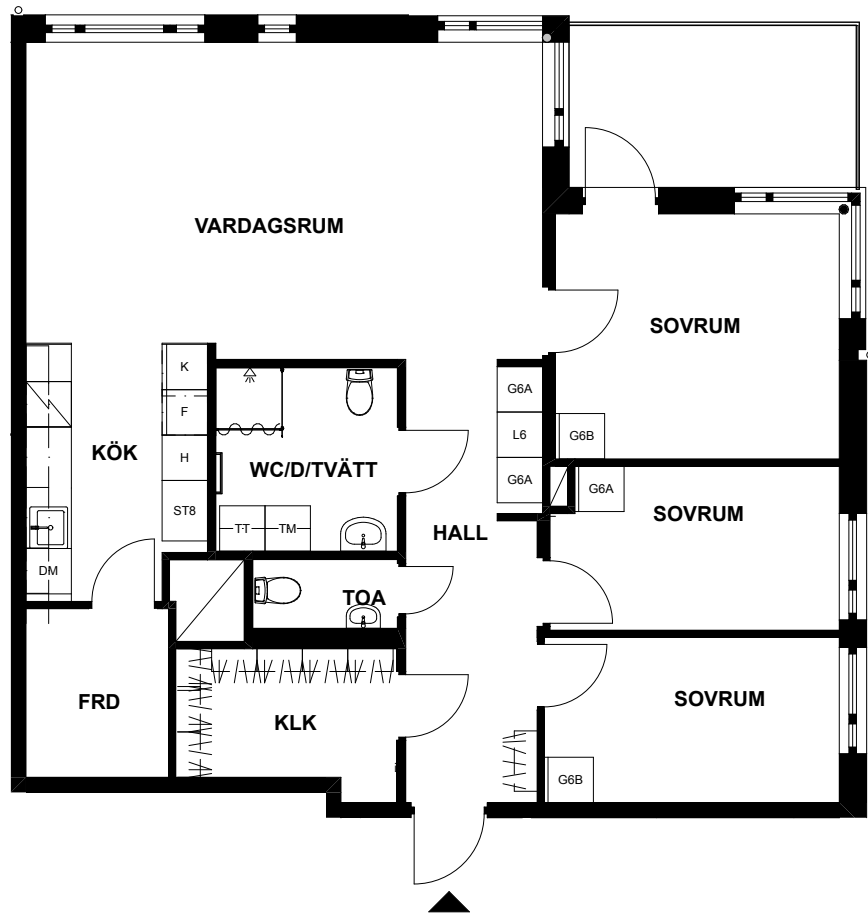

LÄGENHET 1206, VITSTORKSVÄGEN 1

Våning 12, tredje plan
4 rum och kök, 98m²

Balkong
Tvättmaskin
Torktumlare
Dusch
Diskmaskin