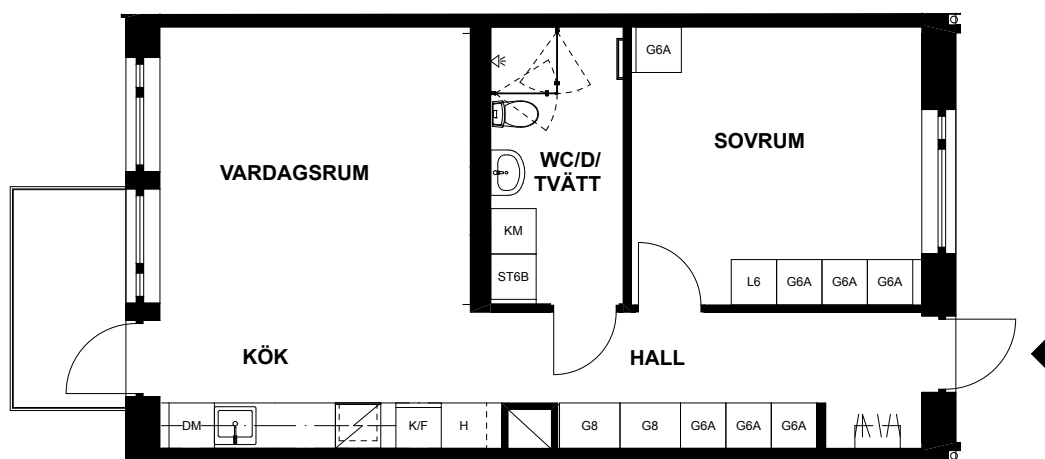

LÄGENHET 1206, VITSTORKSVÄGEN 5

Våning 12, tredje plan
2 rum och kök, 56m²

Balkong
Tvättmaskin
Torktumlare
Dusch
Diskmaskin