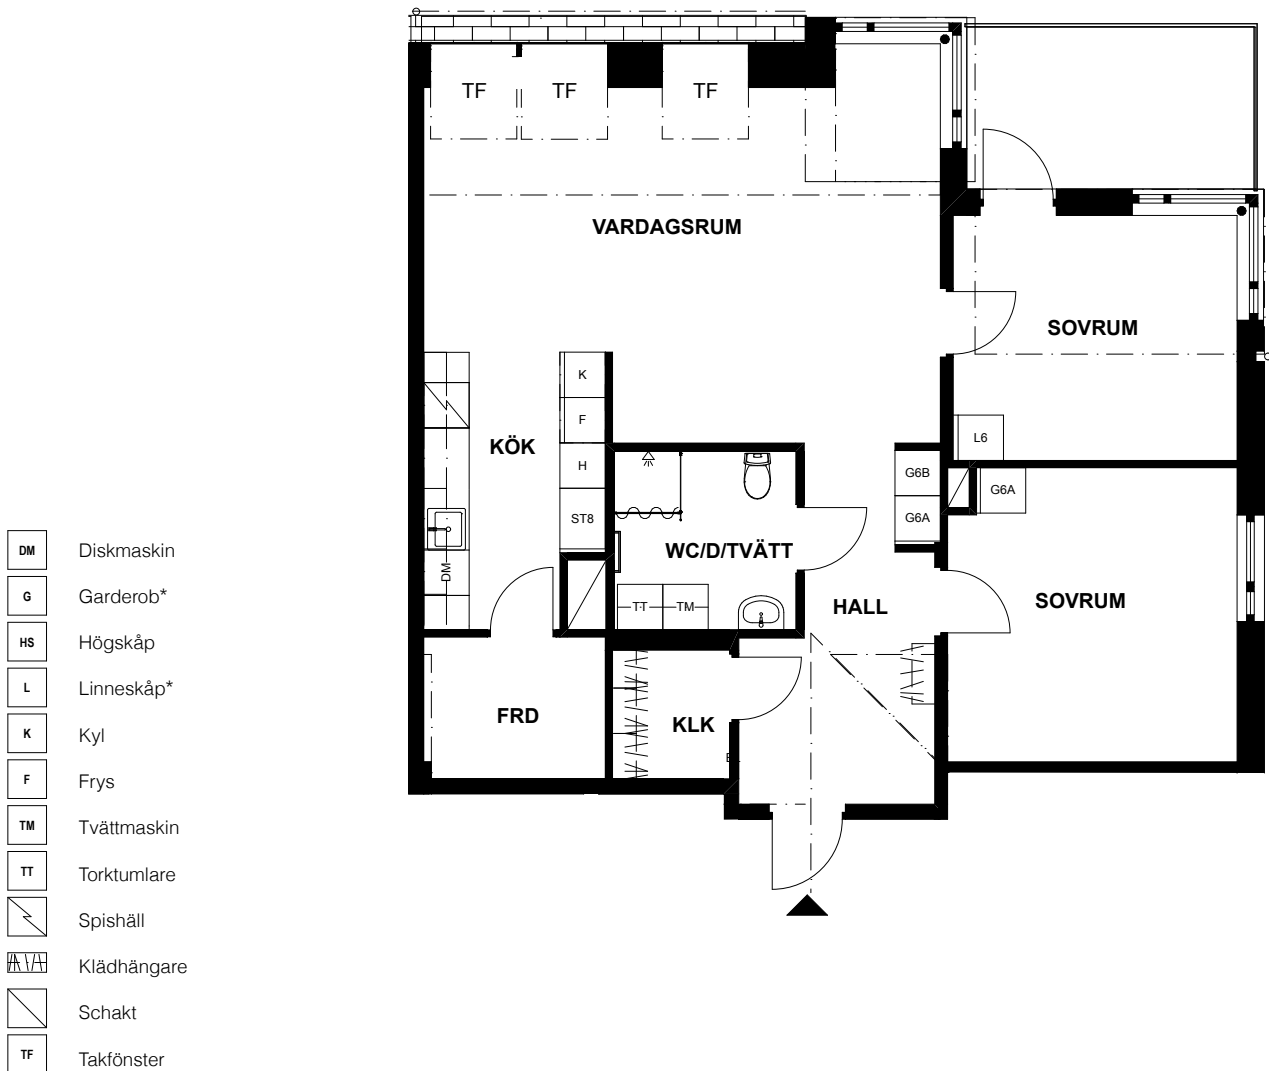

LÄGENHET 1306, VITSTORKSVÄGEN 1

Våning 13, takvåning
3 rum och kök, 94m²

Balkong
Tvättmaskin
Torktumlare
Dusch
Diskmaskin