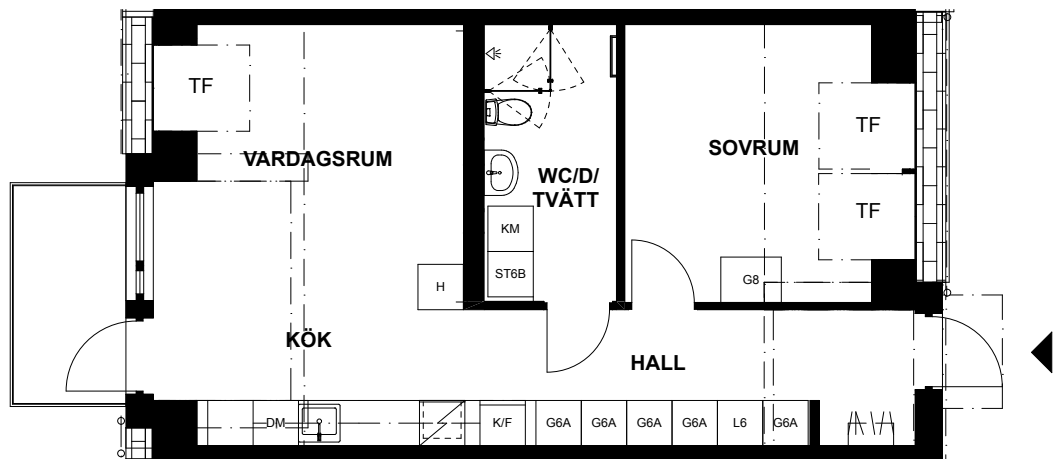

LÄGENHET 1302, VITSTORKSVÄGEN 5

Våning 13, takvåning
2 rum och kök, 54m²

Balkong
Tvättmaskin
Torktumlare
Dusch
Diskmaskin