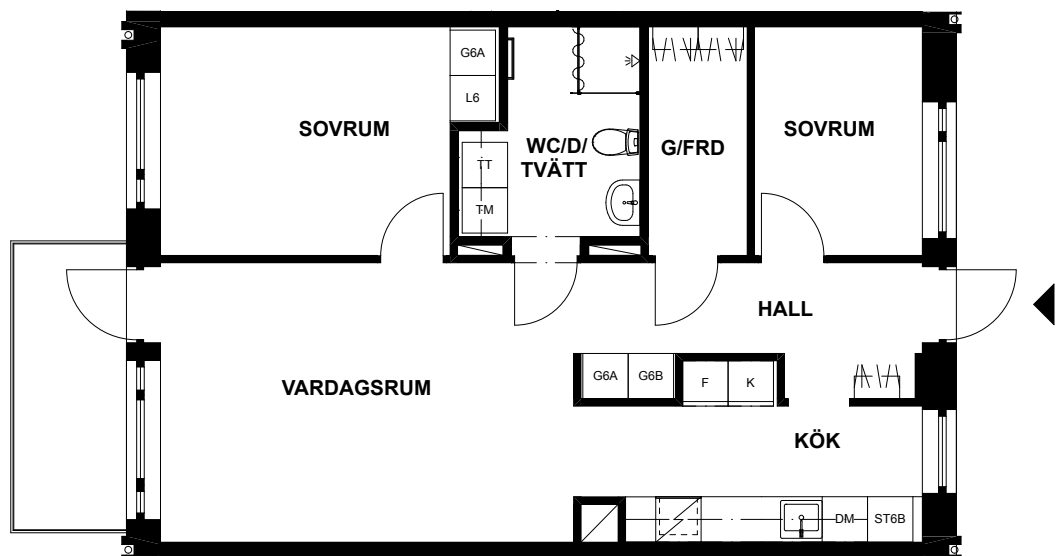

LÄGENHET 1104, VITSTORKSVÄGEN 5

Våning 11, andra plan
3 rum och kök, 68m²

Balkong
Tvättmaskin
Torktumlare
Dusch
Diskmaskin