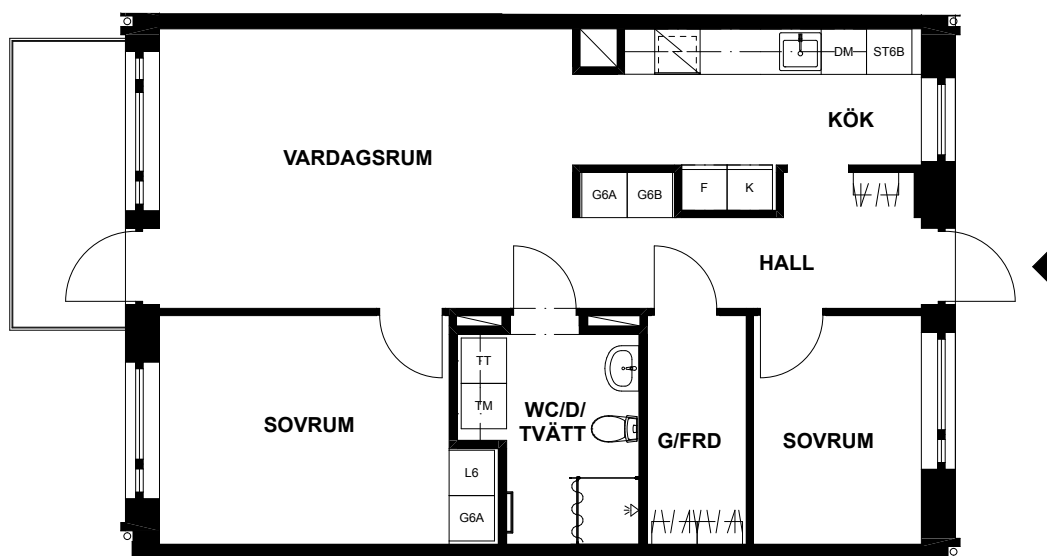

LÄGENHET 1103, VITSTORKSVÄGEN 5

Våning 11, andra plan
3 rum och kök, 68m²

Balkong
Tvättmaskin
Torktumlare
Dusch
Diskmaskin