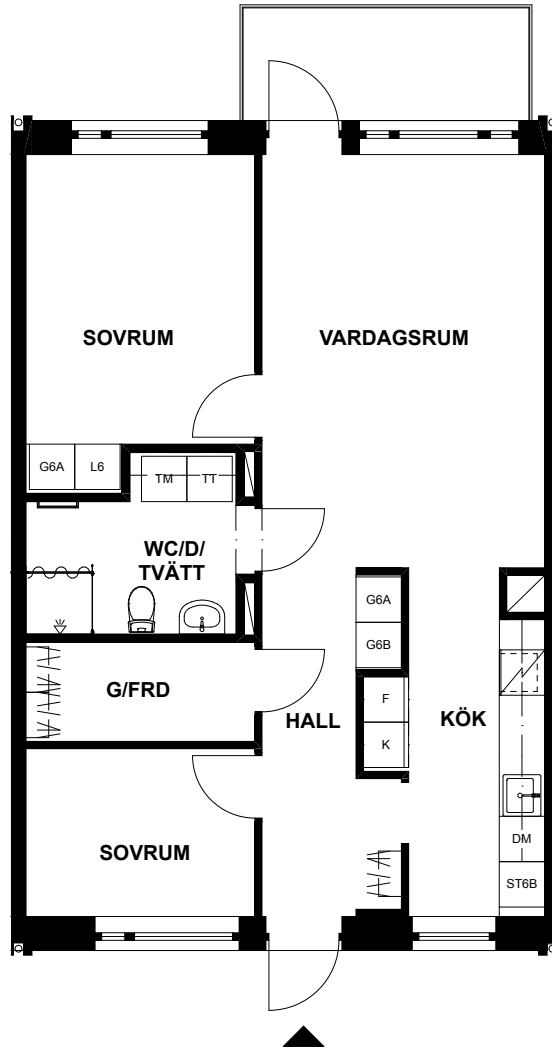

LÄGENHET 1204, VITSTORKSVÄGEN 1

Våning 12, tredje plan
3 rum och kök, 69m²

Balkong
Tvättmaskin
Torktumlare
Dusch
Diskmaskin