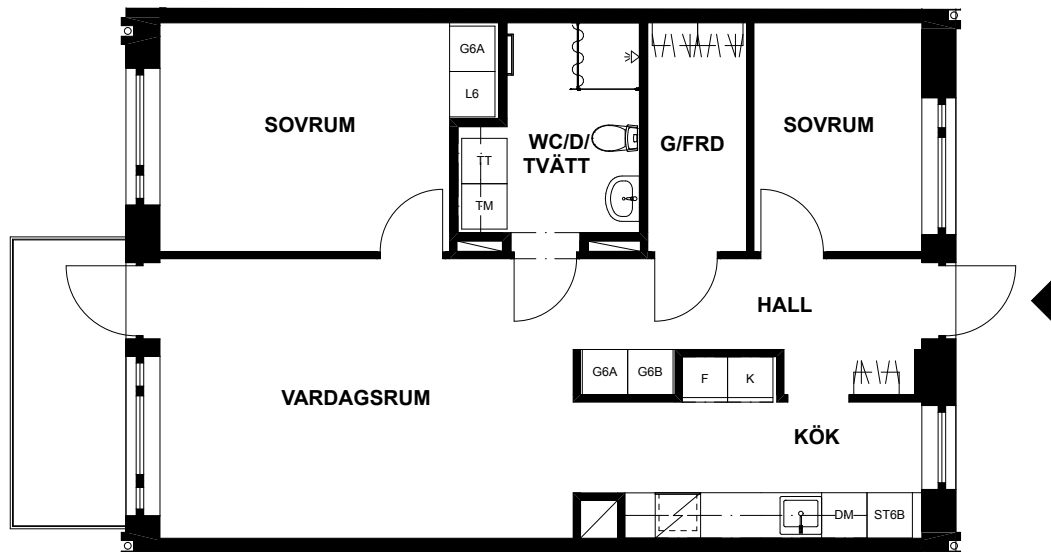

LÄGENHET 1204, VITSTORKSVÄGEN 5

Våning 12, tredje plan
3 rum och kök, 68m²

Balkong
Tvättmaskin
Torktumlare
Dusch
Diskmaskin

DM	Diskmaskin
G	Garderob*
HS	Högsåp
L	Linnesåp*
K	Kyl
F	Frys
TM	Tvättmaskin
TT	Torktumlare
	Spishäll
	Klådhängare
	Schakt
TF	Takfönster

SKALA 1:100