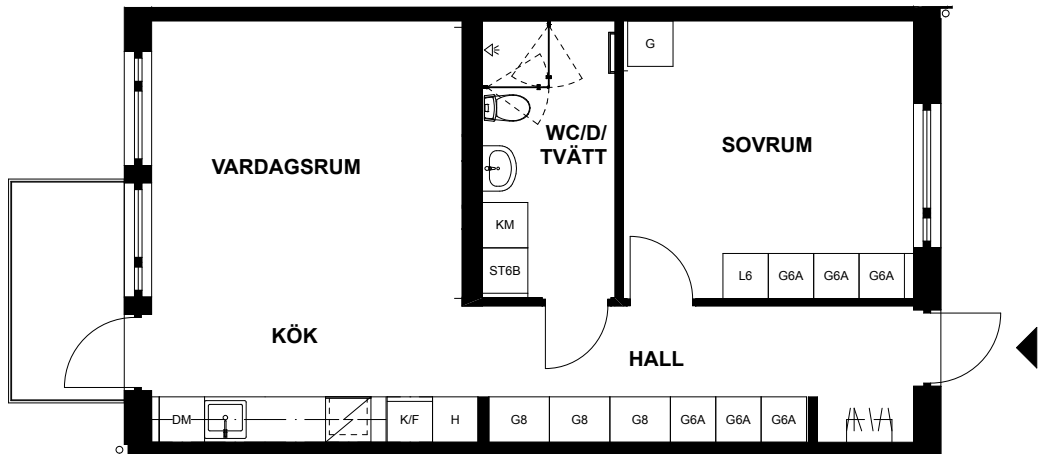

LÄGENHET 1202, VITSTORKSVÄGEN 5

Våning 12, tredje plan
2 rum och kök, 56m²

Balkong
Tvättmaskin
Torktumlare
Dusch
Diskmaskin