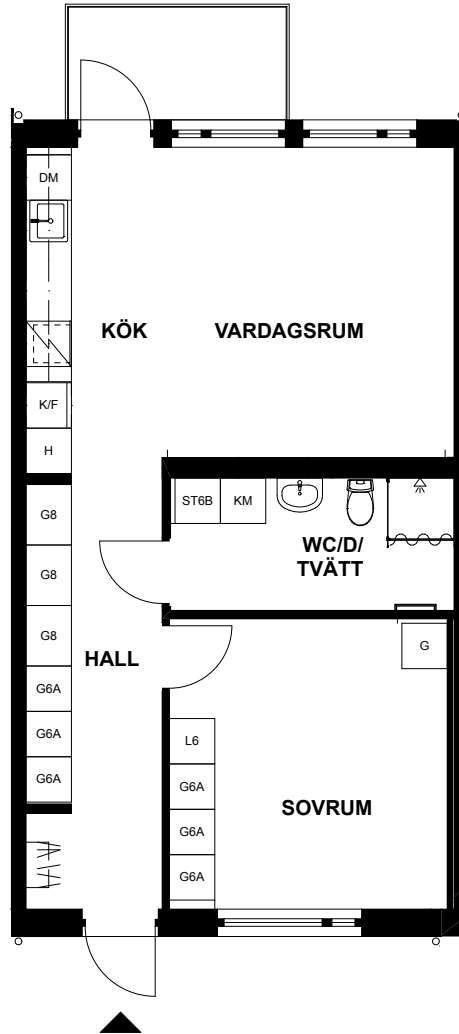

LÄGENHET 1205, VITSTORKSVÄGEN 1

Våning 12, tredje plan
2 rum och kök, 57m²

Balkong
Tvättmaskin
Torktumlare
Dusch
Diskmaskin