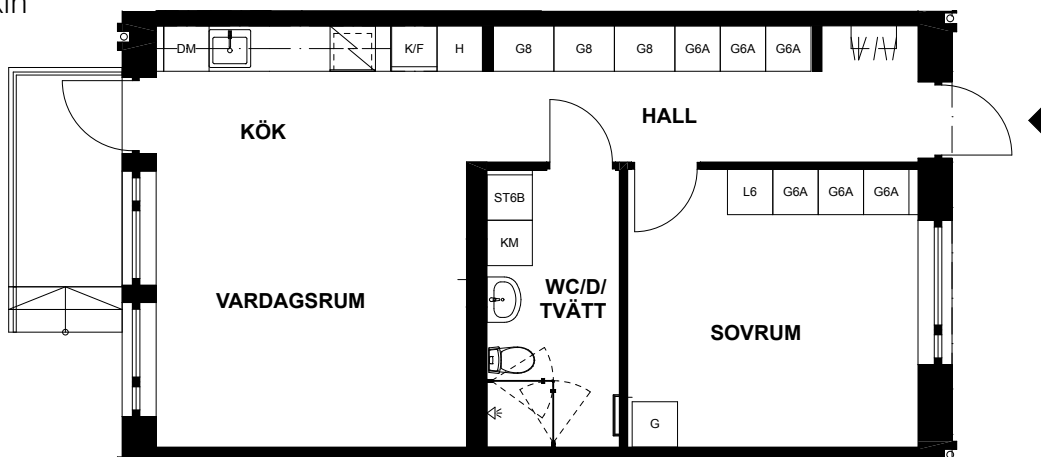

LÄGENHET, FJÄDERVÄGEN 4F

Våning 10, bottenplan
2 rum och kök, 56m²

Upphöjd uteplats
Tvättmaskin
Torktumlare
Dusch
Diskmaskin