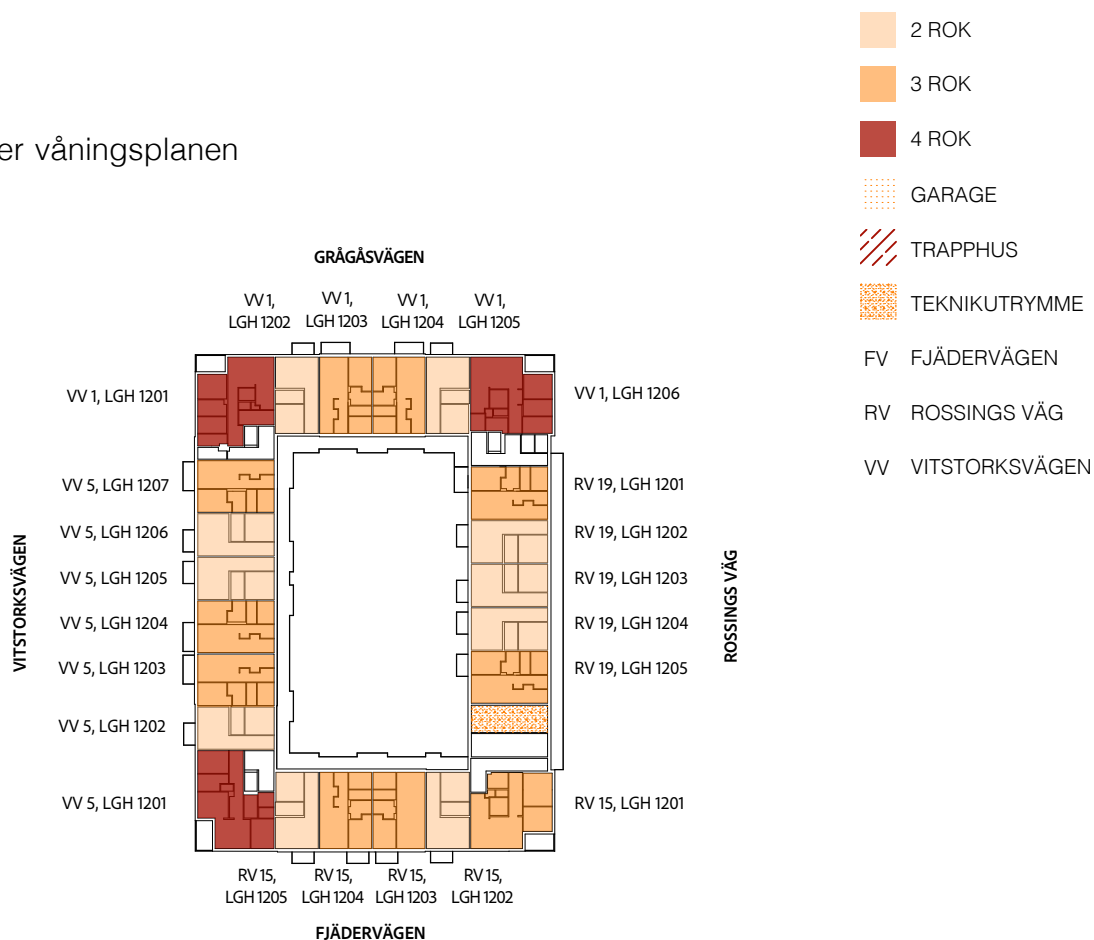

Byggnaden från sydväst i skymning

Våningsplan

Lägenhetsfördelning över våningsplanen

- 2 ROK
- 3 ROK
- 4 ROK
- GARAGE
- TRAPPHUS
- TEKNIKUTRYMME
- FV FJÄDERVÄGEN
- RV ROSSINGS VÄG
- VV VITSTORKSVÄGEN

Lägenhetsnummer, ENTRÉPLAN 10

Lägenhetsnummer, PLAN 11

Våningsplan

Lägenhetsfördelning över våningsplanen

Lägenhetsnummer, PLAN 13

Lägenhetsförteckning

Lägenhetsfördelning över våningsplanen

- 2 rok
- 3 rok
- 4 rok

LÄGENHETSNUMMER	PLAN	ROK	BOYTA (m ²)	SID*
FJÄDERVÄGEN 4C	10	2	56	15
FJÄDERVÄGEN 4F	10	2	56	18
FJÄDERVÄGEN 4G	10	2	56	19
ROSSINGS VÄG 17F	10	2	57	20
ROSSINGS VÄG 17E	10	2	56	21
ROSSINGS VÄG 17D	10	2	56	22
ROSSINGS VÄG 17C	10	2	56	23
FJÄDERVÄGEN 4B	10	2	56	28
LGH 1102, VITSTORKSVÄGEN 5	11	2	56	30
LGH 1105, VITSTORKSVÄGEN 5	11	2	56	33
LGH 1106, VITSTORKSVÄGEN 5	11	2	56	34
LGH 1102, VITSTORKSVÄGEN 1	11	2	57	37
LGH 1105, VITSTORKSVÄGEN 1	11	2	57	40
LGH 1102, ROSSINGS VÄG 19	11	2	56	43
LGH 1103, ROSSINGS VÄG 19	11	2	56	44
LGH 1104, ROSSINGS VÄG 19	11	2	56	45
LGH 1102, ROSSINGS VÄG 15	11	2	56	49
LGH 1105, ROSSINGS VÄG 15	11	2	57	52
LGH 1202, VITSTORKSVÄGEN 5	12	2	56	54
LGH 1205, VITSTORKSVÄGEN 5	12	2	56	57
LGH 1206, VITSTORKSVÄGEN 5	12	2	56	58
LGH 1202, VITSTORKSVÄGEN 1	12	2	57	61
LGH 1205, VITSTORKSVÄGEN 1	12	2	57	64
LGH 1202, ROSSINGS VÄG 19	12	2	53	67
LGH 1203, ROSSINGS VÄG 19	12	2	53	68
LGH 1204, ROSSINGS VÄG 19	12	2	53	69
LGH 1202, ROSSINGS VÄG 15	12	2	53	72
LGH 1205, ROSSINGS VÄG 15	12	2	53	75
LGH 1302, VITSTORKSVÄGEN 5	13	2	54	77
LGH 1305, VITSTORKSVÄGEN 5	13	2	52	80
LGH 1302, VITSTORKSVÄGEN 1	13	2	53	83
LGH 1305, VITSTORKSVÄGEN 1	13	2	53	86
FJÄDERVÄGEN 4D	10	3	69	16
FJÄDERVÄGEN 4E	10	3	69	17
ROSSINGS VÄG 17B	10	3	69	24
ROSSINGS VÄG 17A	10	3	69	25
FJÄDERVÄGEN 4A	10	3	69	27