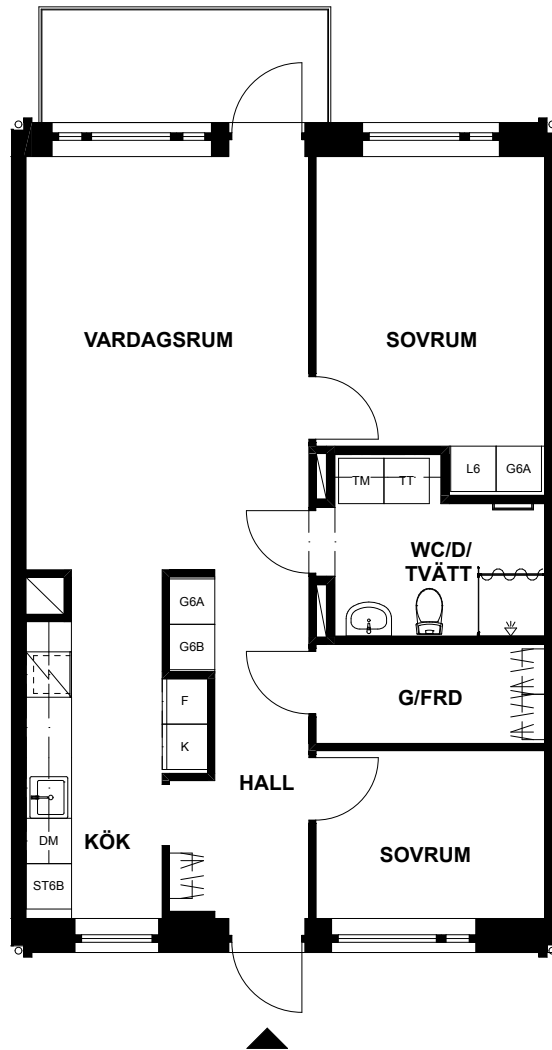

LÄGENHET 1203, VITSTORKSVÄGEN 1

Våning 12, tredje plan
3 rum och kök, 69m²

Balkong
Tvättmaskin
Torktumlare
Dusch
Diskmaskin

DM	Diskmaskin
G	Garderob*
HS	Högskap
L	Linneskåp*
K	Kyl
F	Frys
TM	Tvättmaskin
TT	Torktumlare
	Spishäll
	Klädhängare
	Schakt
TF	Takfönster