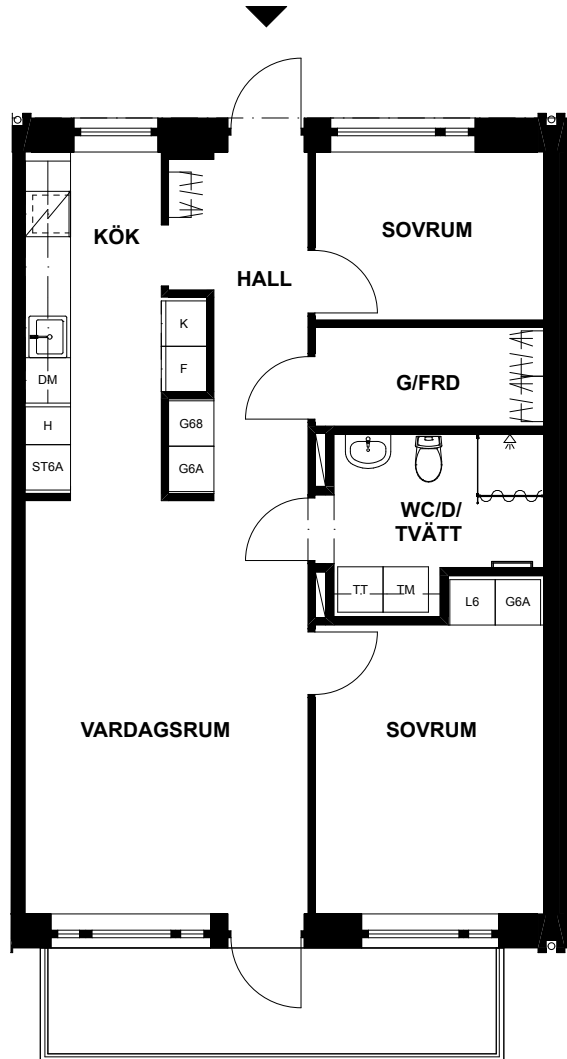

LÄGENHET, FJÄDERVÄGEN 4A

Våning 10, bottenplan
3 rum och kök, 69m²

Uteplats
Tvättmaskin
Torktumlare
Dusch
Diskmaskin