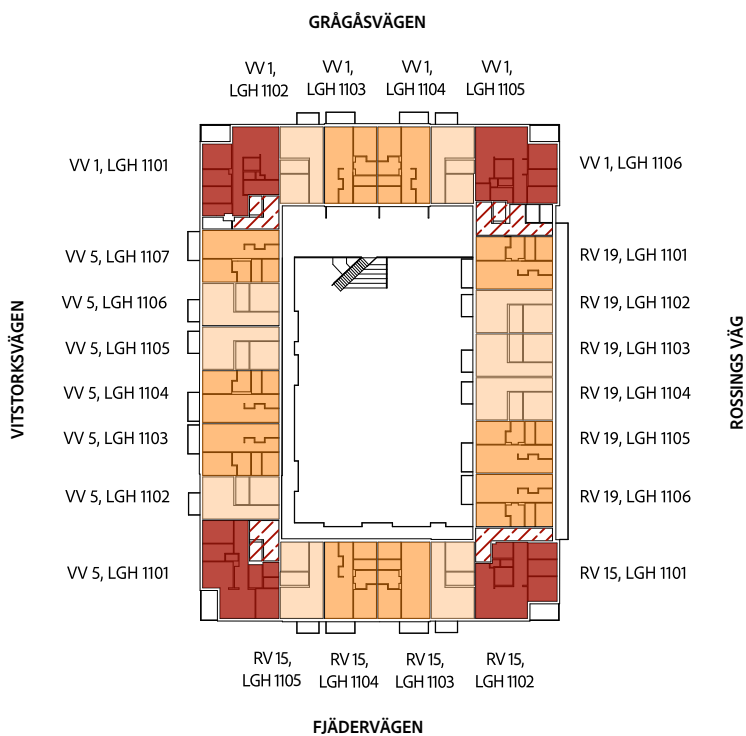

Byggnaden från sydväst i skymning

Våningsplan

Lägenhetsfördelning över våningsplanen

- 2 ROK
- 3 ROK
- 4 ROK
- GARAGE
- TRAPPHUS
- TEKNIKUTRYMME
- FV FJÄDERVÄGEN
- RV ROSSINGS VÄG
- VV VITSTORKSVÄGEN

Lägenhetsnummer, ENTRÉPLAN 10

Lägenhetsnummer, PLAN 11

Våningsplan

Lägenhetsfördelning över våningsplanen

Lägenhetsnummer, PLAN 13

Lägenhetsförteckning

Lägenhetsfördelning över våningsplanen

- 2 rok
- 3 rok
- 4 rok

LÄGENHETSNUMMER	PLAN	ROK	BOYTA (m ²)	SID*
FJÄDERVÄGEN 4C	10	2	56	15
FJÄDERVÄGEN 4F	10	2	56	18
FJÄDERVÄGEN 4G	10	2	56	19
ROSSINGS VÄG 17F	10	2	57	20
ROSSINGS VÄG 17E	10	2	56	21
ROSSINGS VÄG 17D	10	2	56	22
ROSSINGS VÄG 17C	10	2	56	23
FJÄDERVÄGEN 4B	10	2	56	28
LGH 1102, VITSTORKSVÄGEN 5	11	2	56	30
LGH 1105, VITSTORKSVÄGEN 5	11	2	56	33
LGH 1106, VITSTORKSVÄGEN 5	11	2	56	34
LGH 1102, VITSTORKSVÄGEN 1	11	2	57	37
LGH 1105, VITSTORKSVÄGEN 1	11	2	57	40
LGH 1102, ROSSINGS VÄG 19	11	2	56	43
LGH 1103, ROSSINGS VÄG 19	11	2	56	44
LGH 1104, ROSSINGS VÄG 19	11	2	56	45
LGH 1102, ROSSINGS VÄG 15	11	2	56	49
LGH 1105, ROSSINGS VÄG 15	11	2	57	52
LGH 1202, VITSTORKSVÄGEN 5	12	2	56	54
LGH 1205, VITSTORKSVÄGEN 5	12	2	56	57
LGH 1206, VITSTORKSVÄGEN 5	12	2	56	58
LGH 1202, VITSTORKSVÄGEN 1	12	2	57	61
LGH 1205, VITSTORKSVÄGEN 1	12	2	57	64
LGH 1202, ROSSINGS VÄG 19	12	2	53	67
LGH 1203, ROSSINGS VÄG 19	12	2	53	68
LGH 1204, ROSSINGS VÄG 19	12	2	53	69
LGH 1202, ROSSINGS VÄG 15	12	2	53	72
LGH 1205, ROSSINGS VÄG 15	12	2	53	75
LGH 1302, VITSTORKSVÄGEN 5	13	2	54	77
LGH 1305, VITSTORKSVÄGEN 5	13	2	52	80
LGH 1302, VITSTORKSVÄGEN 1	13	2	53	83
LGH 1305, VITSTORKSVÄGEN 1	13	2	53	86
FJÄDERVÄGEN 4D	10	3	69	16
FJÄDERVÄGEN 4E	10	3	69	17
ROSSINGS VÄG 17B	10	3	69	24
ROSSINGS VÄG 17A	10	3	69	25
FJÄDERVÄGEN 4A	10	3	69	27