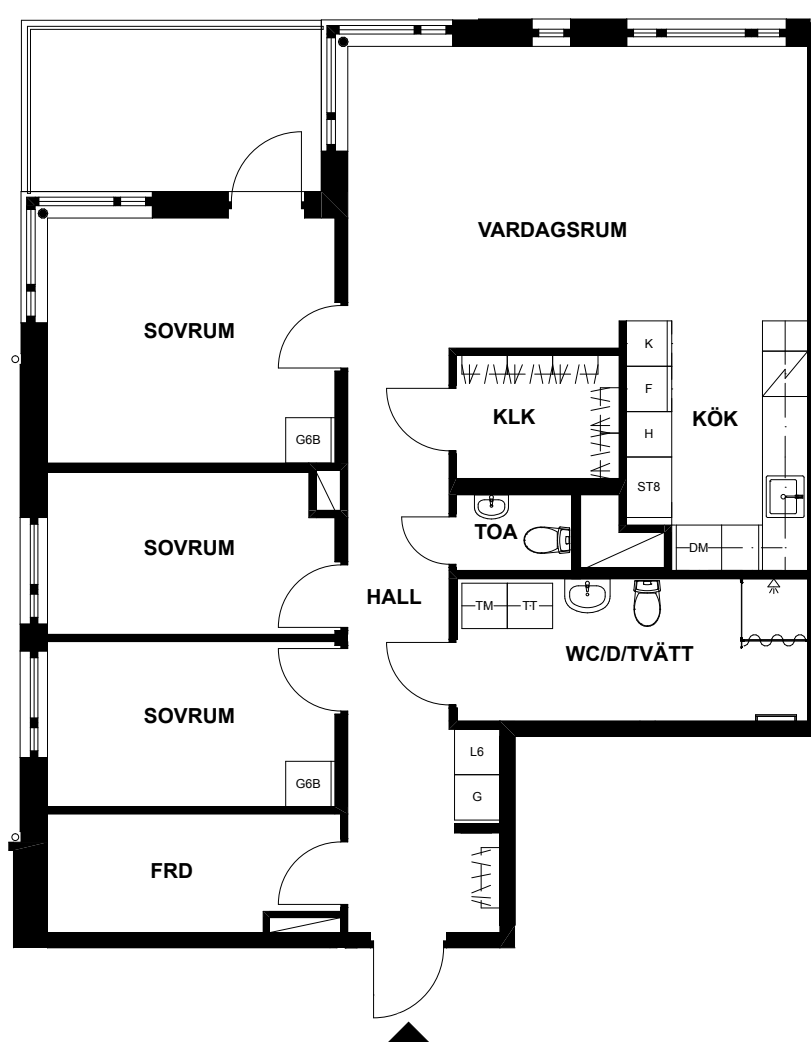

LÄGENHET 1101, VITSTORKSVÄGEN 1

Våning 11, andra plan
4 rum och kök, 97m²

Balkong
Tvättmaskin
Torktumlare
Dusch
Diskmaskin

DM	Diskmaskin
G	Garderob*
HS	Högskap
L	Linneskåp*
K	Kyl
F	Frys
TM	Tvättmaskin
TT	Torktumlare
	Spishäll
	Klädhängare
	Schakt
TF	Takfönster