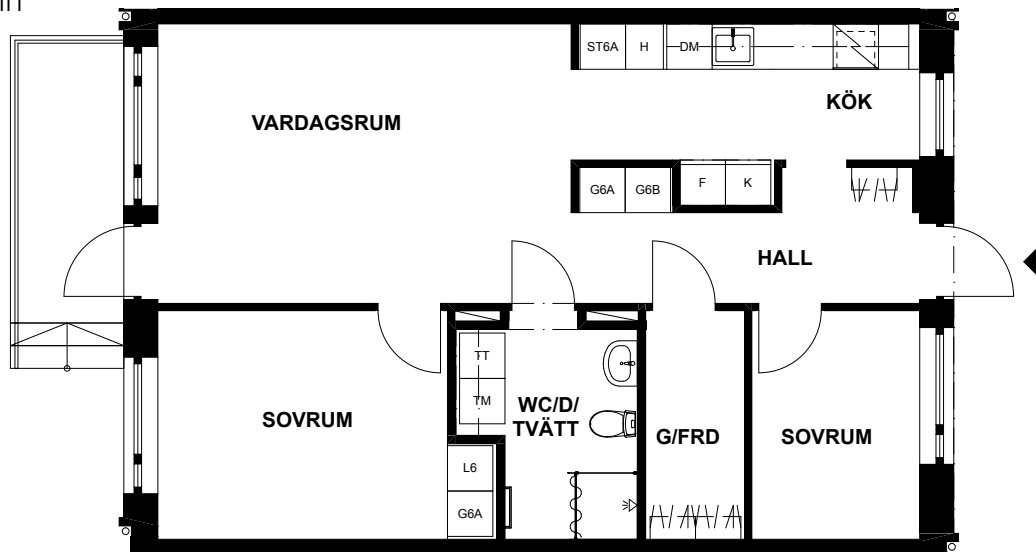

LÄGENHET, FJÄDERVÄGEN 4D

Våning 10, bottenplan
3 rum och kök, 69m²

Upphöjd uteplats

Tvättmaskin

Torktumlare

Dusch

Diskmaskin

DM	Diskmaskin
G	Garderob*
HS	Högskap
L	Linneskåp*
K	Kyl
F	Frys
TM	Tvättmaskin
TT	Torktumlare
	Spishäll
	Klädhängare
	Schakt
TF	Takfönster

SKALA 1:100