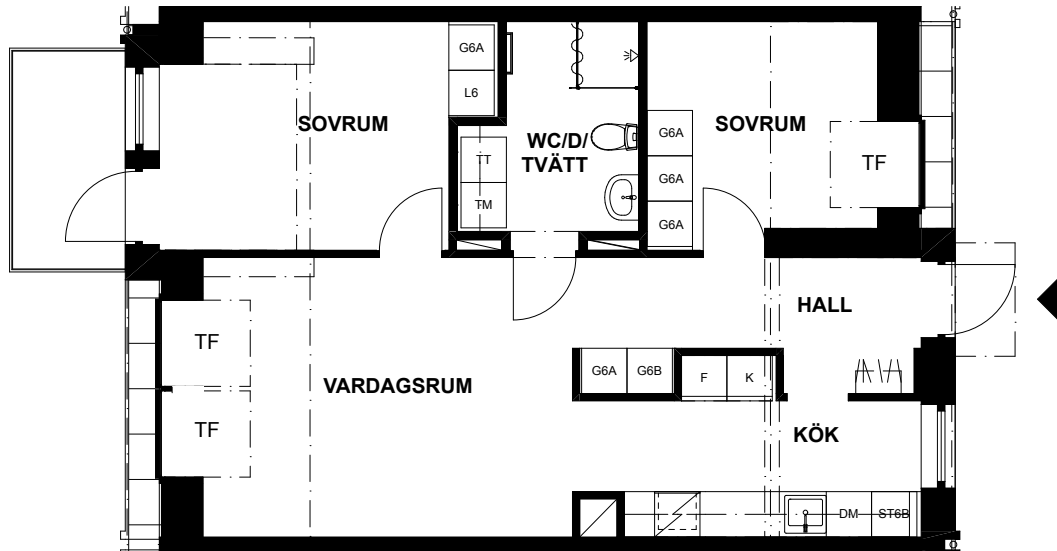

LÄGENHET 1304, VITSTORKSVÄGEN 5

Våning 13, takvåning
3 rum och kök, 65m²

Balkong
Tvättmaskin
Torktumlare
Dusch
Diskmaskin