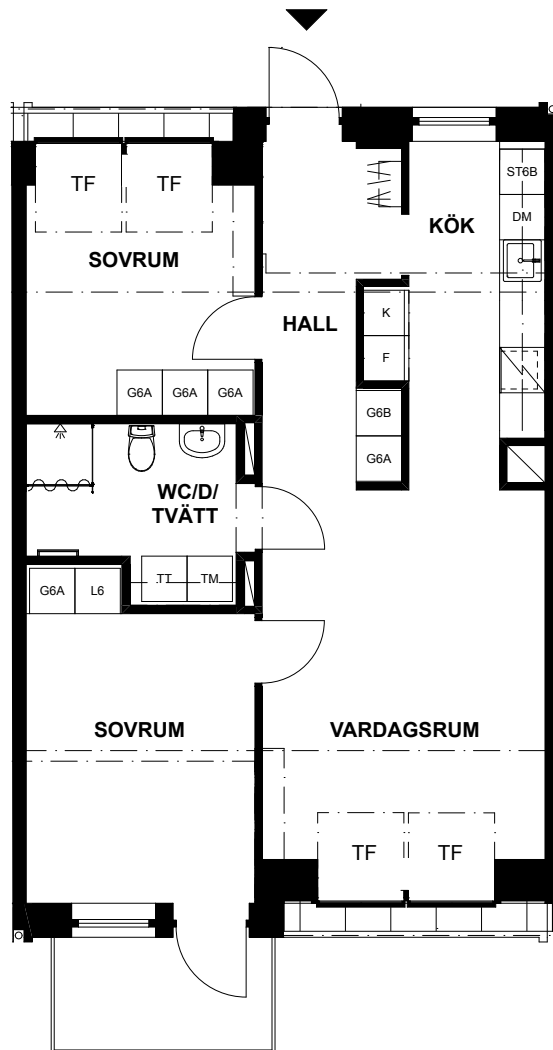

LÄGENHET 1203, ROSSINGS VÄG 15

Våning 12, takvåning
3 rum och kök, 67m²

Balkong
Tvättmaskin
Torktumlare
Dusch
Diskmaskin