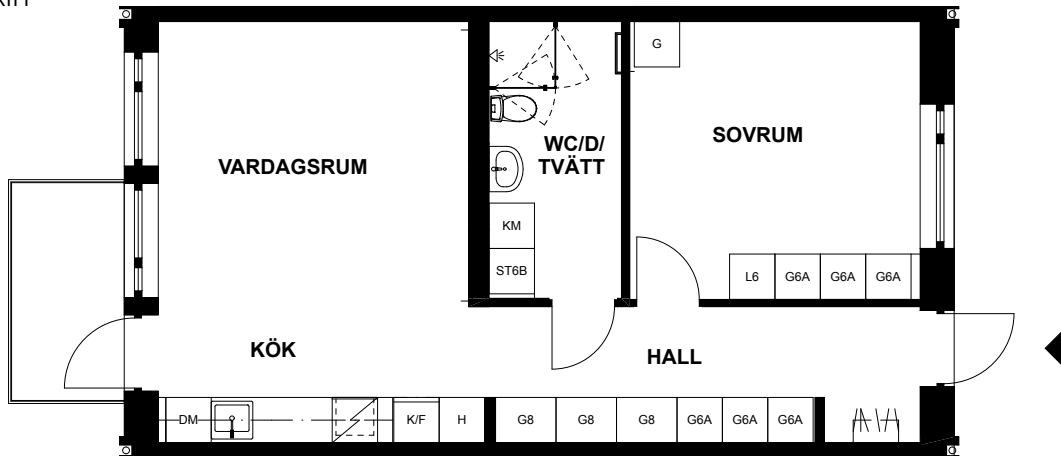

LÄGENHET 1103, ROSSINGS VÄG 19

Våning 11, andra plan
2 rum och kök, 56m²

Balkong
Tvättmaskin
Torktumlare
Dusch
Diskmaskin