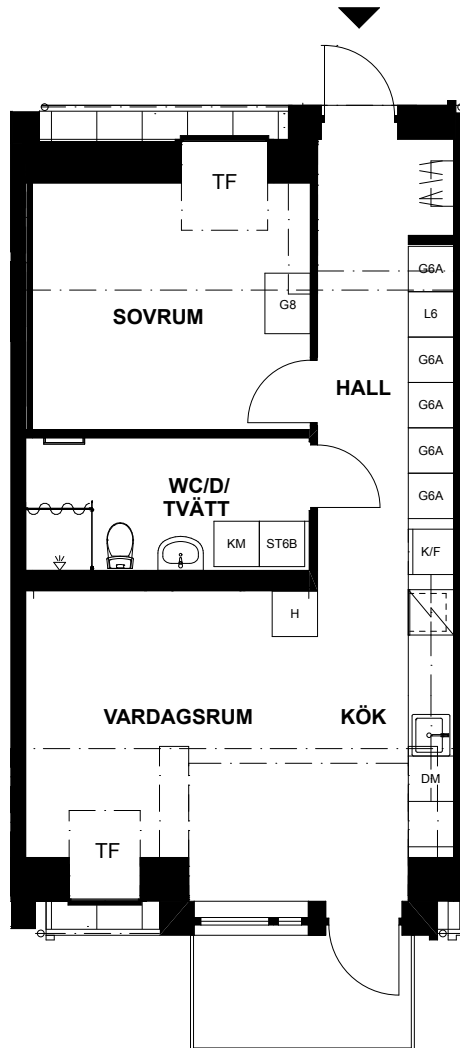

LÄGENHET 1205, ROSSINGS VÄG 15

Våning 12, takvåning
2 rum och kök, 53m²

Balkong
Tvättmaskin
Torktumlare
Dusch
Diskmaskin