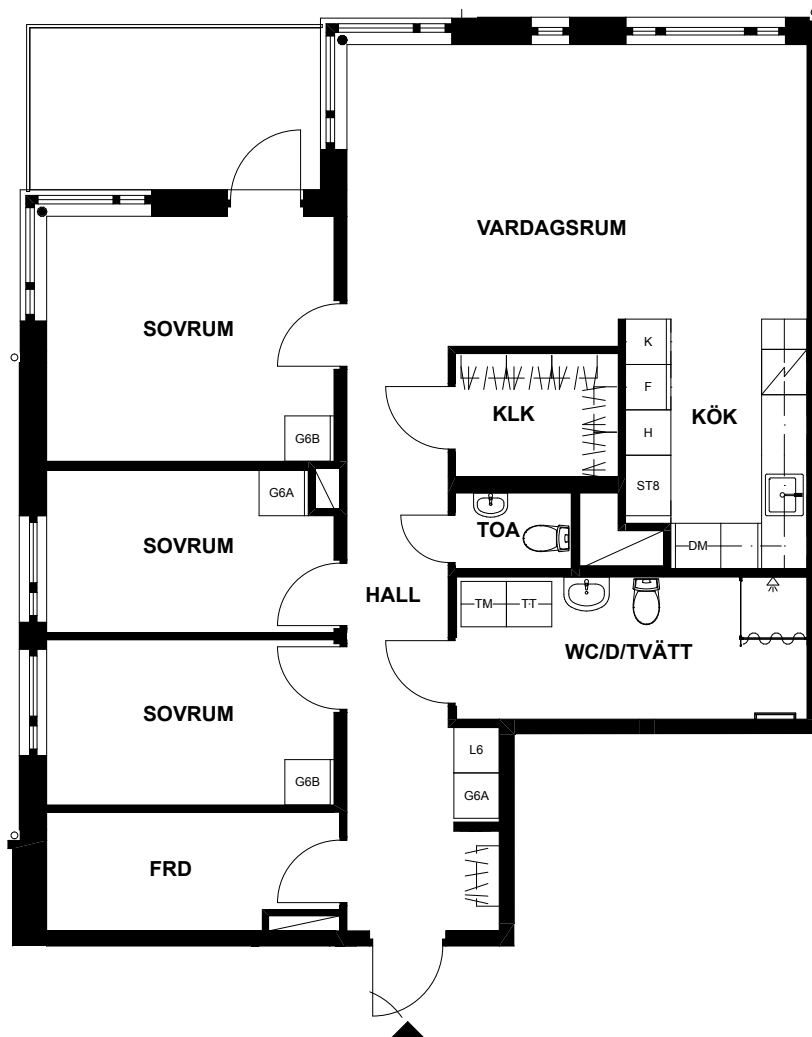

LÄGENHET 1201, VITSTORKSVÄGEN 1

Våning 12, tredje plan
4 rum och kök, 97m²

Balkong
Tvättmaskin
Torktumlare
Dusch
Diskmaskin