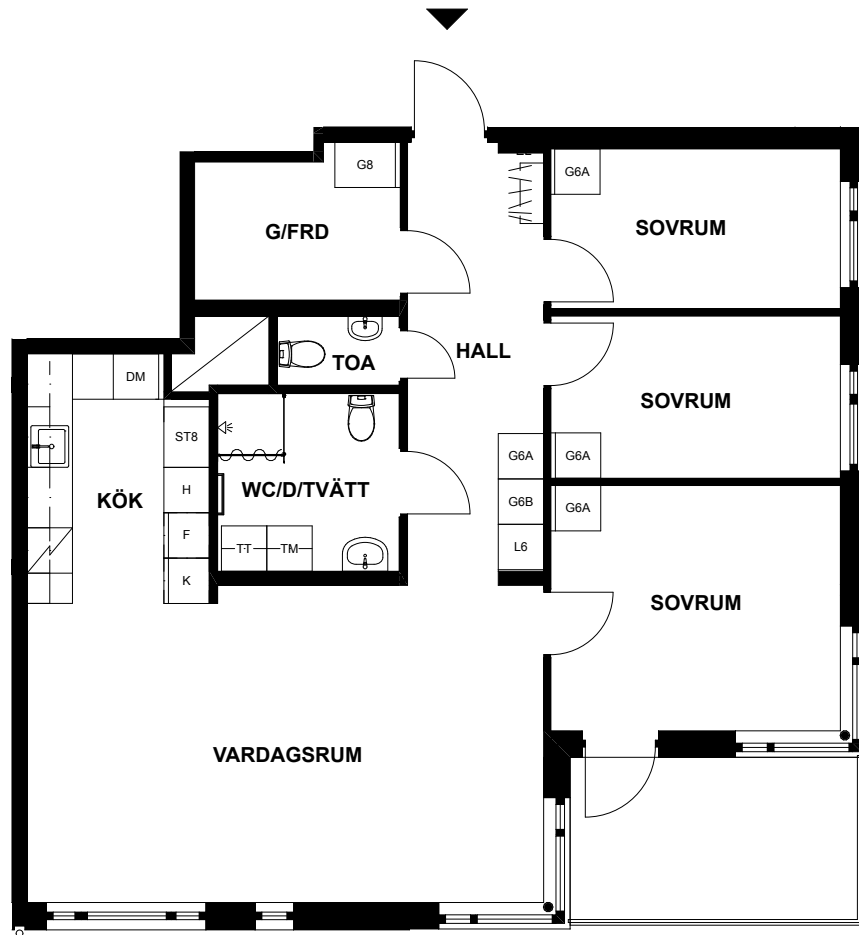

LÄGENHET 1001, ROSSINGS VÄG 15

Våning 10, bottenplan
4 rum och kök, 92m²

Uteplats
Tvättmaskin
Torktumlare
Dusch
Diskmaskin