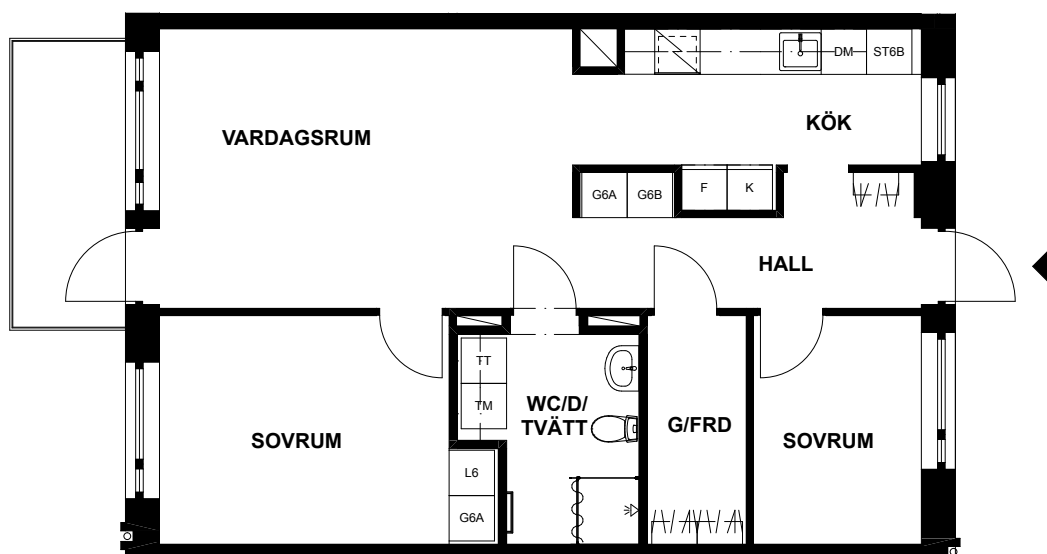

LÄGENHET 1107, VITSTORKSVÄGEN 5

Våning 11, andra plan
3 rum och kök, 68m²

Balkong
Tvättmaskin
Torktumlare
Dusch
Diskmaskin