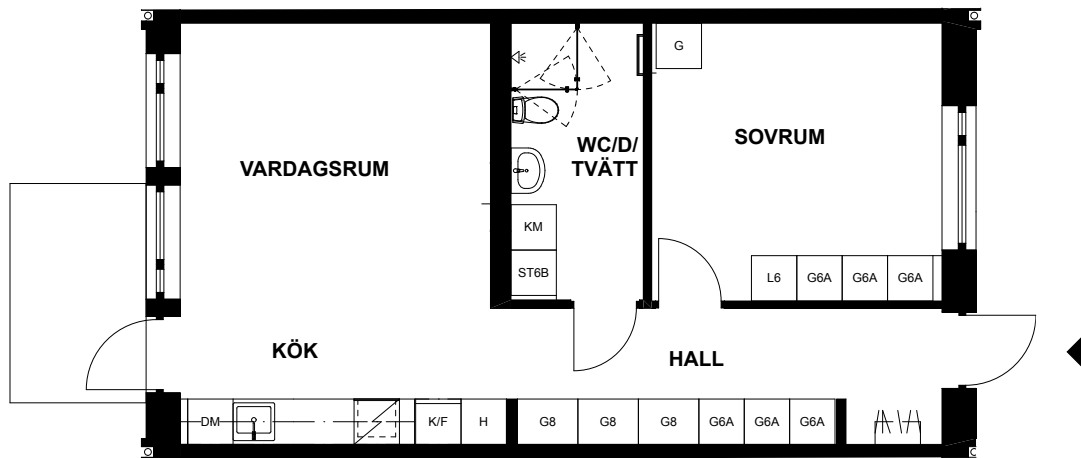

LÄGENHET, ROSSINGS VÄG 17D

Våning 10, bottenplan
2 rum och kök, 56m²

Uteplats
Tvättmaskin
Torktumlare
Dusch
Diskmaskin