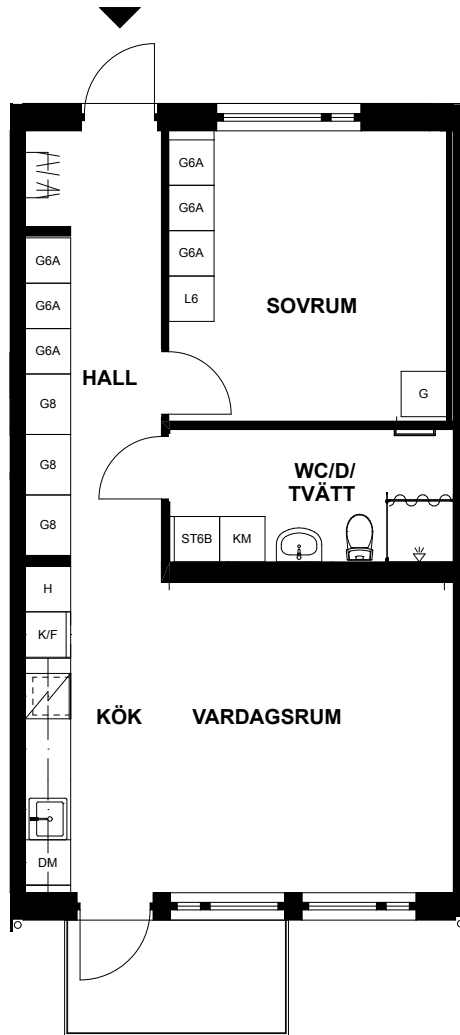

LÄGENHET 1102, ROSSINGS VÄG 15

Våning 11, andra plan
2 rum och kök, 56m²

Balkong
Tvättmaskin
Torktumlare
Dusch
Diskmaskin